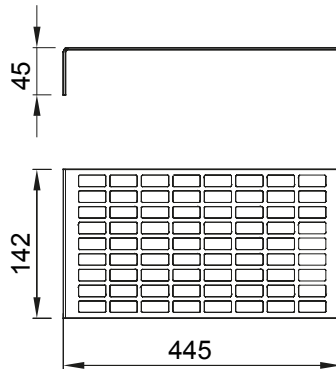

DIMENSIONAL