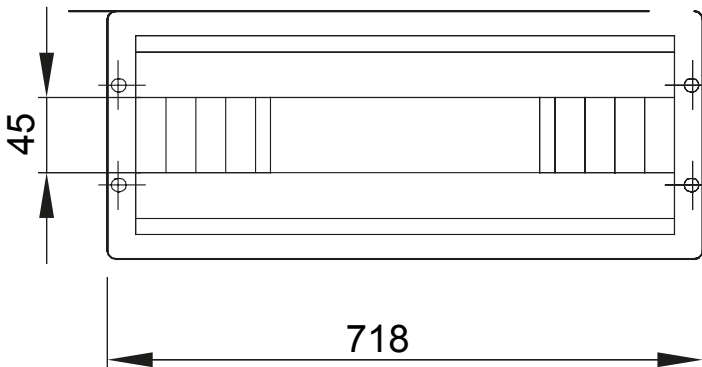

46 אביזרים ופריטים משלימים ללוחות חלוקה ואוטומציה מקו המוצרים.

צבע	מאפיינים	נטול הלוגן
הרכבה	מהיר RAL 7035 Fast & Easy	מודול 1
לוחות (מ"מ) עבור תקן לוחות	גובה	36
אביזרים שסופקו	800 EN 50022 מס' מודולים	46QP - 46QM - 46QX
קוד חשמלי	מתאים עבור אביזרי קיבוע	0303

DIMENSIONAL

TECHNICAL SYMBOLOGY

STANDARDS/APPROVALS