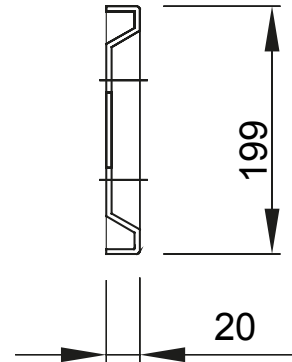

46 אביזרים ופריטים משלימים ללוחות חלוקה ואוטומציה מקו המוצרים.

צבע	מאפיינים	נטול הלוגן
הרכבה	מהיר RAL 7035 Fast & Easy	מודול 1
לוחות (מ"מ) עבור תקן לוחות	גובה	36
אביזרים שסופקו	800 EN 50022 מס' מודולים	46QP - 46QM - 46QX
קוד חשמלי	מתאים עבור אביזרי קיבוע	0303

DIMENSIONAL

TECHNICAL SYMBOLOGY

STANDARDS/APPROVALS