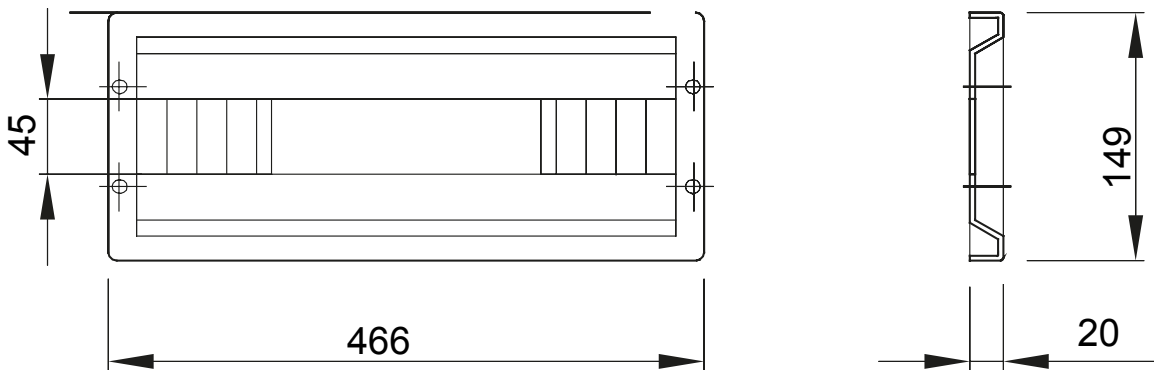

46 אביזרים ופריטים משלימים ללוחות חלוקה ואוטומציה מקו המוצרים.

צבע	מאפיינים	נטול הלוגן
הרכבה	מהיר RAL 7035 Fast & Easy	מודול 1
עבור תקן לוחות (מ"מ)	515	24
אביזרים שסופקו	אביזרי קיבוע	46QP - 46QM - 46QX
קוד חשמלי	0303	

## DIMENSIONAL