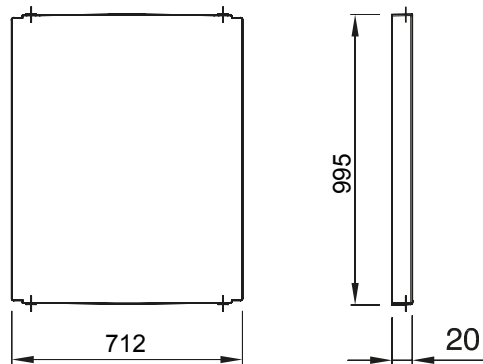

46 אביזרים ופריטים משלימים ללוחות חלוקה אוטומציה מקו המוצרים.

צבע	מאפיניים	נטול הלוגן
גובה עבור לוחות אורך (מ"מ)	800x1060	46QP - 46QM - 46QX
קוד חשמלי	0303	פוליאסטר
	חומר הציר	
	RAL 7035 אפור	

### DIMENSIONAL