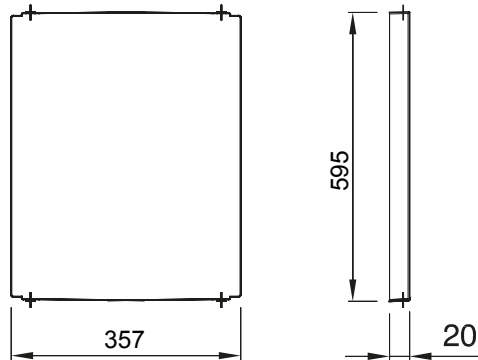

46 אביזרים ופריטים משלימים ללוחות חלוקה ואוטומציה מקו המוצרים.

צבע	מאפיניים	RAL 7035 אפור	נטול הלוגן
גובה עבור לוחות אורך (מ"מ)	מתאים עבור	405x650	46QP - 46QM - 46QX
קוד חשמלי	חומר הציר	0303	פוליאסטר

DIMENSIONAL