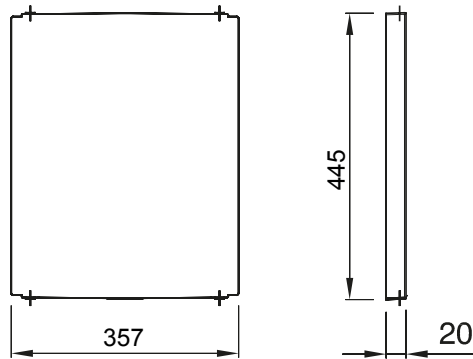

46 אביזרים ופריטים משלימים ללוחות חלוקה ואוטומציה מקו המוצרים.

צבע	מאפינים	נטול הלוגן
גובה עבור לוחות אורך (מ"מ)	405x500	46QP - 46QM - 46QX
קוד חשמלי	0303	פוליאסטר
	חומר הציר	
	RAL 7035 אפור	

DIMENSIONAL