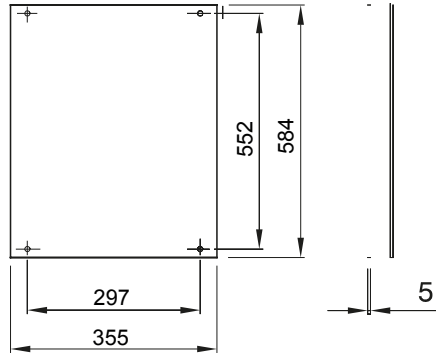

46 אביזרים ופריטים משלימים ללוחות חלוקה ואוטומציה מקו המוצרים.

גובה עבור לוחות אורך  
(מ"מ)

405x650 מתאים עבור

46QP - 46QM - 46QX

סוג חומר

קוד חשמלי בידוד

0303

### DIMENSIONAL