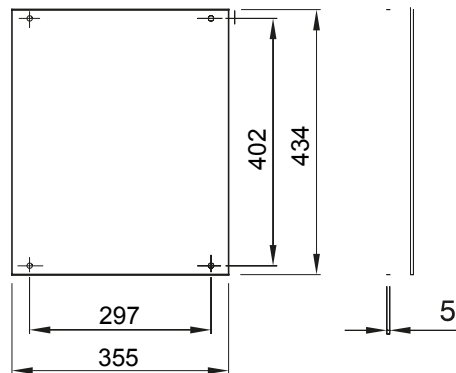

46. אביזרים ופריטים משלימים ללוחות חלוקה ואוטומציה מקו המוצרים.

גובה עבור לוחות אורך
(מ"מ)

405x500 מתאים עבור

46QP - 46QM - 46QX

סוג חומר

קוד חשמלי בידוד

0303

DIMENSIONAL