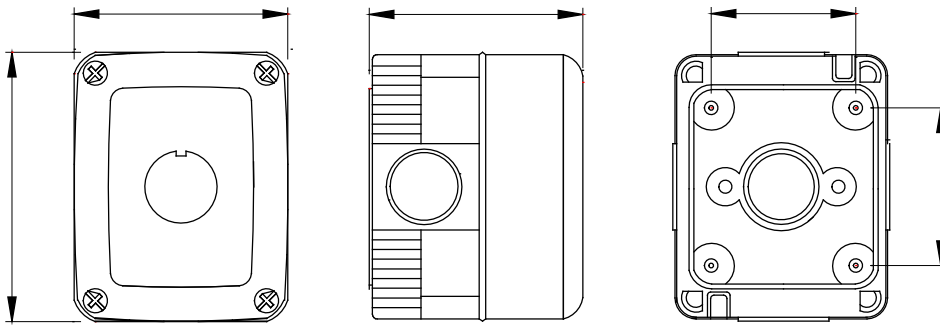

תיאור	מס' מודולים	עבור לחצנים	1
צבע	סוג חורי פתחים פציחים	RAL 7035 אפור	ניתן להסרה בעזרת כלי
צד כניסות	עליון כניסות	23 קוטר x 2	23 קוטר 1
תחתית כניסות	דרגה	23 קוטר x 1	IP66
class בידוד	זעזוע התנגדות	II	IK07
בורגי מכסה	מומנט הידוק ברגים	פלדת אל-חלד	0.8 Newton/Meter
x גובהא מידות חיצוניות אורך (מ"מ) עומק	בדיקת תיל לוחט	66x82x65	650 °C
לחץ תרמי עם כדור	סטנדרט	70 °C	EN 60670-1
התקנה טמפרטורה	קוד חשמלי	±25 +60°C	0212

### DIMENSIONAL