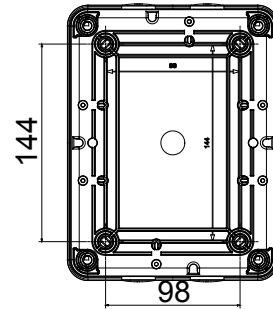

קו (פקט) מחומר מבודד ומתכת, המסופק בקופסה 160A עד 16A הוא קו מוצרים חדש של מנתקים בעומס 70 RT HP עם אפשרויות של, הזמין בגרסאות בקרה וחירום, מושלם על ידי גרסאות להרכבה בלוחות בפנל קדמי או על פס שכולן יכולות להיות מצוידות במגעי עזר. אביזרים אלה תוכננו כדי לספק אמינות, פונקציונליות וביצועים, 63A עד 16 אולטימטיביים. הם מציעים פתרון מתקדם מבחינה טכנולוגית שמפשט את ההתקנה, מקטין את זמני החיווט ומבטיח בטיחות וחוסן מרביים, גם בתנאים התובעניים ביותר, הודות לשימוש בחומרים בעלי ביצועים גבוהים

מפסק זרם	מפסק סיבובי	גרסה	קופסה
חומר	בידוד	סוג	פיקוד
נקוב זרם (A)	16	מס' קטבים	8P
צבע כפתור עגול	שחור	ניתן לנעילה	ON במצב 3 מ'קס) כן (OFF ובמצב
IP דרגה	IP66/IP67/IP69	זעזוע התנגדות	IK08
טמפרטורת הסביבה	-25 +60°C	מס' וסוג) בורגי מכסה	4 בידודים
Current in AC21A (415V)	16	חורים כניסה	4xM20
זרם ב- AC22A (415V)	16	סוג אביזר	מגע עזר 1 מ'קס
זרם ב- AC23 A (415V)	16	כבל מקטע	0,75-16 mm <sup>2</sup>

### DIMENSIONAL