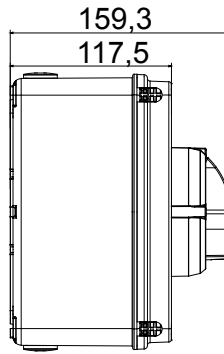

קו (פקט) מחומר מבודד ומתכת, המסופק בקופסה 160A עד 16A הוא קו מוצרים חדש של מנתקים בעומס 70 RT HP עם אפשרויות של, הזמין בגרסאות בקרה וחירום, מושלם על ידי גרסאות להרכבה בלוחות בפנל קדמי או על פס שכולן יכולות להיות מצוידות במגעי עזר. אביזרים אלה תוכננו כדי לספק אמינות, פונקציונליות וביצועים, 63A עד 16 אולטימטיביים. הם מציעים פתרון מתקדם מבחינה טכנולוגית שמפשט את ההתקנה, מקטין את זמני החיווט ומבטיח בטיחות וחוסן מרביים, גם בתנאים התובעניים ביותר, הודות לשימוש בחומרים בעלי ביצועים גבוהים

מפסק זרם	מפסק סיבובי	גרסה	קופסה
חומר	בידוד	סוג	פיקוד
נקוב זרם (A)	16	מס' קטבים	8P
צבע כפתור עגול	שחור	ניתן לנעילה	ON במצב 3 מ'קס) כן (OFF ובמצב
IP דרגה	IP66/IP67/IP69	זעזוע התנגדות	IK08
טמפרטורת הסביבה	-25 +60°C	מס' וסוג) בורגי מכסה	4 בידודים
Current in AC21A (415V)	16	חורים כניסה	4xM20
זרם ב- AC22A (415V)	16	סוג אביזר	מגע עזר 1 מ'קס
זרם ב- AC23 A (415V)	16	כבל מקטע	0,75-16 mm <sup>2</sup>

### DIMENSIONAL