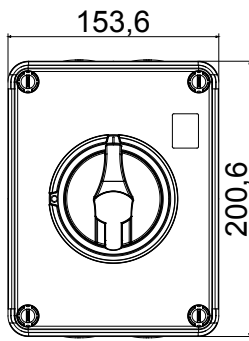

קו (פקט) מחומר מבודד ומתכת, המסופק בקופסה 160A עד 16A הוא קו מוצרים חדש של מנתקים בעומס 70 RT HP עם אפשרויות של, הזמין בגרסאות בקרה וחירום, מושלם על ידי גרסאות להרכבה בלוחות בפנל קדמי או על פס שכולן יכולות להיות מצוידות במגעי עזר. אביזרים אלה תוכננו כדי לספק אמינות, פונקציונליות וביצועים, 63A עד 16 אולטימטיביים. הם מציעים פתרון מתקדם מבחינה טכנולוגית שמפשט את ההתקנה, מקטין את זמני החיווט ומבטיח בטיחות וחוסן מרביים, גם בתנאים התובעניים ביותר, הודות לשימוש בחומרים בעלי ביצועים גבוהים

מפסק זרם	מפסק סיבובי	גרסה	קופסה
חומר	בידוד	סוג	פיקוד
נקוב זרם (A)	16	מס' קטבים	8P
צבע כפתור עגול	שחור	ניתן לנעילה	ON במצב 3 מ'קס) כן (OFF ובמצב
IP דרגה	IP66/IP67/IP69	זעזוע התנגדות	IK08
טמפרטורת הסביבה	-25 +60°C	מס' וסוג) בורגי מכסה	4 בידודים
Current in AC21A (415V)	16	חורים כניסה	4xM20
זרם ב- AC22A (415V)	16	סוג אביזר	מגע עזר 1 מ'קס
זרם ב- AC23 A (415V)	16	כבל מקטע	0,75-16 mm <sup>2</sup>

### DIMENSIONAL