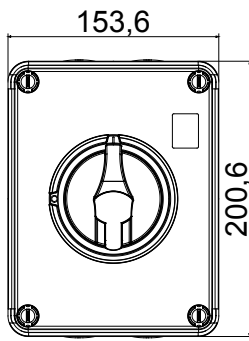

קו (פקט) מחומר מבודד ומתכת, המסופק בקופסה 160A עד 16A הוא קו מוצרים חדש של מנתקים בעומס 70 RT HP עם אפשרויות של, הזמין בגרסאות בקרה וחירום, מושלם על ידי גרסאות להרכבה בלוחות בפנל קדמי או על פס שכולן יכולות להיות מצוידות במגעי עזר. אביזרים אלה תוכננו כדי לספק אמינות, פונקציונליות וביצועים, 63A עד 16 אולטימטיביים. הם מציעים פתרון מתקדם מבחינה טכנולוגית שמפשט את ההתקנה, מקטין את זמני החיווט ומבטיח בטיחות וחוסן מרביים, גם בתנאים התובעניים ביותר, הודות לשימוש בחומרים בעלי ביצועים גבוהים

מפסק זרם	מפסק סיבובי	גרסה	קופסה
חומר	בידוד	סוג	פיקוד
נקוב זרם (A)	25	מס' קטבים	6P
צבע כפתור עגול	שחור	ניתן לנעילה	ON ובמצב 3 מ'קס) כן (OFF)
IP דרגה	IP66/IP67/IP69	זעזוע התנגדות	IK08
טמפרטורת הסביבה	-25 +60°C	מס' בורגי מכסה	4 בידודים
Current in AC21A (415V)	25	חורים כניסה	4xM25
זרם ב- AC22A (415V)	25	סוג אביזר	Max. 4 auxiliary contacts (2 per side)
זרם ב- AC23 A (415V)	25	כבל מקטע	0,75-16 mm <sup>2</sup>

### DIMENSIONAL