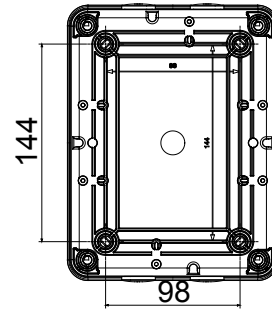

קו (פקט) מחומר מבודד ומתכת, המסופק בקופסה 160A עד 16A הוא קו מוצרים חדש של מנתקים בעומס 70 RT HP עם אפשרויות של, הזמין בגרסאות בקרה וחירום, מושלם על ידי גרסאות להרכבה בלוחות בפנל קדמי או על פס שכולן יכולות להיות מצוידות במגעי עזר. אביזרים אלה תוכננו כדי לספק אמינות, פונקציונליות וביצועים, 63A עד 16 אולטימטיביים. הם מציעים פתרון מתקדם מבחינה טכנולוגית שמפשט את ההתקנה, מקטין את זמני החיווט ומבטיח בטיחות וחוסן מרביים, גם בתנאים התובעניים ביותר, הודות לשימוש בחומרים בעלי ביצועים גבוהים

מפסק זרם	מפסק סיבובי	גרסה	קופסה
חומר	בידוד	סוג	פיקוד
נקוב זרם (A)	25	מס' קטבים	6P
צבע כפתור עגול	שחור	ניתן לנעילה	ON ובמצב 3 מ'קס) כן (OFF)
IP דרגה	IP66/IP67/IP69	זעזוע התנגדות	IK08
טמפרטורת הסביבה	-25 +60°C	מס' בורגי מכסה	4 בידודים
Current in AC21A (415V)	25	חורים כניסה	4xM25
זרם ב- AC22A (415V)	25	סוג אביזר	Max. 4 auxiliary contacts (2 per side)
זרם ב- AC23 A (415V)	25	כבל מקטע	0,75-16 mm <sup>2</sup>

### DIMENSIONAL