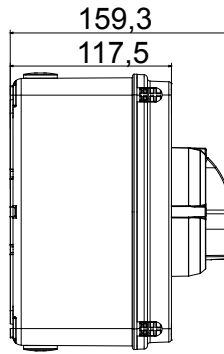

קו (פקט) מחומר מבודד ומתכת, המסופק בקופסה 160A עד 16A הוא קו מוצרים חדש של מנתקים בעומס 70 RT HP עם אפשרויות של, הזמין בגרסאות בקרה וחירום, מושלם על ידי גרסאות להרכבה בלוחות בפנל קדמי או על פס שכולן יכולות להיות מצוידות במגעי עזר. אביזרים אלה תוכננו כדי לספק אמינות, פונקציונליות וביצועים, 63A עד 16 אולטימטיביים. הם מציעים פתרון מתקדם מבחינה טכנולוגית שמפשט את ההתקנה, מקטין את זמני החיווט ומבטיח בטיחות וחוסן מרביים, גם בתנאים התובעניים ביותר, הודות לשימוש בחומרים בעלי ביצועים גבוהים

מפסק זרם	מפסק סיבובי	גרסה	קופסה
חומר	בידוד	סוג	פיקוד
נקוב זרם (A)	25	מס' קטבים	6P
צבע כפתור עגול	שחור	ניתן לנעילה	ON ובמצב 3 מ'קס) כן (OFF)
IP דרגה	IP66/IP67/IP69	זעזוע התנגדות	IK08
טמפרטורת הסביבה	-25 +60°C	מס' בורגי מכסה	4 בידודים
Current in AC21A (415V)	25	חורים כניסה	4xM25
זרם ב- AC22A (415V)	25	סוג אביזר	Max. 4 auxiliary contacts (2 per side)
זרם ב- AC23 A (415V)	25	כבל מקטע	0,75-16 mm <sup>2</sup>

### DIMENSIONAL