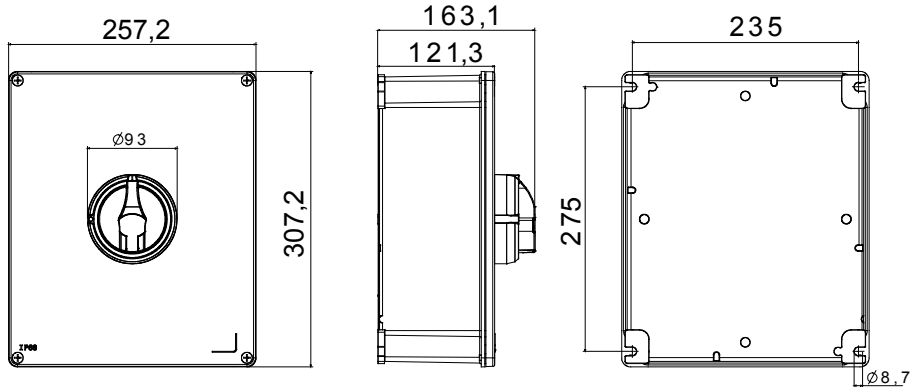

קו (פקט) מחומר מבודד ומתכת, המסופק בקופסה 160A עד 16A הוא קו מוצרים חדש של מנתקים בעומס 70 RT HP עם אפשרויות של, DIN המוצרים, הזמין בגרסאות בקרה וחירום, מושלם על ידי גרסאות להרכבה בלוחות בפנל קדמי או על פס שכולן יכולות להיות מצוידות במגעי עזר. אביזרים אלה תוכננו כדי לספק אמינות, פונקציונליות וביצועים, 63A עד 16 אולטימטיביים. הם מציעים פתרון מתקדם מבחינה טכנולוגית שמפשט את ההתקנה, מקטין את זמני החיווט ומבטיח בטיחות וחוסן מרביים, גם בתנאים התובעניים ביותר, הודות לשימוש בחומרים בעלי ביצועים גבוהים

מפסק זרם	מפסק סיבובי	גרסה	קופסה
חומר	מטאלי	סוג	לחירום
נקוב זרם (A)	160	מס' קטבים	3P+N
צבע כפתור עגול	אדום	ניתן לנעילה	OFF (מנועלים במצב 3 מקס)ן
IP	IP66	זעזוע התנגדות	IK10 (box); IK08 (knob)
דרגה			
טמפרטורת הסביבה	-25 +60°C	(מס' יסוג) בורגי מכסה	4 בורגי מתכת
Current in AC21A (415V)	160	זרם ב AC22A (415V)	125
סוג אביזר	Max. 4 auxiliary contacts (2 per side)	זרם ב AC23 A (415V)	125
כבל מקטע	4-70 mm ²		

DIMENSIONAL

TECHNICAL SYMBOLOGY

IP

IP66

IK

IK10 (box); IK08 (knob)

STANDARDS/APPROVALS