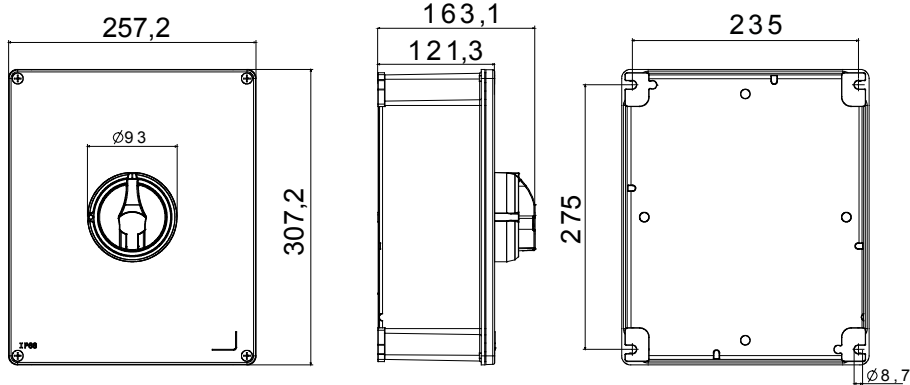

קו (פקט) מחומר מבודד ומתכת, המסופק בקופסה 160A עד 16A הוא קו מוצרים חדש של מנתקים בעומס 70 RT HP עם אפשרויות של, DIN המוצרים, הזמין בגרסאות בקרה וחירום, מושלם על ידי גרסאות להרכבה בלוחות בפנל קדמי או על פס שכולן יכולות להיות מצוידות במגעי עזר. אביזרים אלה תוכננו כדי לספק אמינות, פונקציונליות וביצועים, 63A עד 16 אולטימטיביים. הם מציעים פתרון מתקדם מבחינה טכנולוגית שמפשט את ההתקנה, מקטין את זמני החיווט ומבטיח בטיחות וחוסן מרביים, גם בתנאים התובעניים ביותר, הודות לשימוש בחומרים בעלי ביצועים גבוהים

מפסק זרם	מפסק סיבובי	גרסה	קופסה
חומר	מטאלי	סוג	לחירום
נקוב זרם (A)	100	מס' קטבים	4P
צבע כפתור עגול	אדום	ניתן לנעילה	OFF (מנועלים במצב 3 מקס)ן
IP	IP66	זעזוע התנגדות	IK10 (box); IK08 (knob)
דרגה			
טמפרטורת הסביבה	-25 +60°C	(מס' יסוג) בורגי מכסה	4 בורגי מתכת
Current in AC21A (415V)	100	זרם ב AC22A (415V)	100
סוג אביזר	Max. 3 auxiliary contacts (1 on 4th pole side, 2 on opposite side)	זרם ב AC23 A (415V)	100
כבל מקטע	4-70 mm ²		

DIMENSIONAL

TECHNICAL SYMBOLOGY

IP

IP66

IK

IK10 (box); IK08 (knob)

STANDARDS/APPROVALS