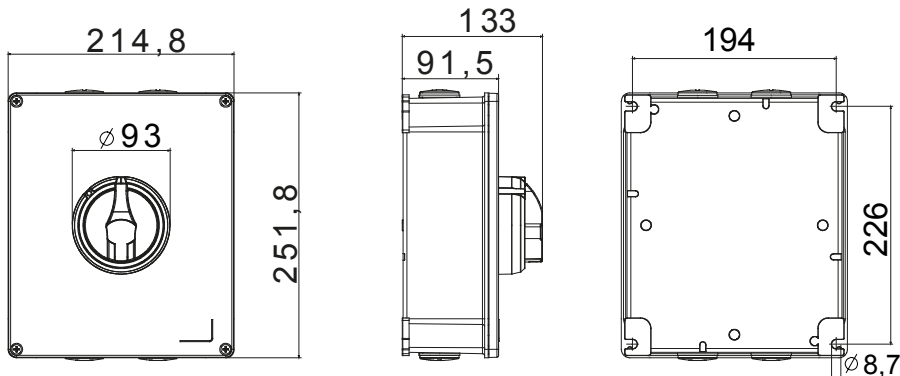

קו (פקט) מחומר מבודד ומתכת, המסופק בקופסה 160A עד 16A הוא קו מוצרים חדש של מנתקים בעומס 70 RT HP עם אפשרויות של, DIN המוצרים, הזמין בגרסאות בקרה וחירום, מושלם על ידי גרסאות להרכבה בלוחות בפנל קדמי או על פס שכולן יכולות להיות מצוידות במגעי עזר. אביזרים אלה תוכננו כדי לספק אמינות, פונקציונליות וביצועים, 63A עד 16 אולטימטיביים. הם מציעים פתרון מתקדם מבחינה טכנולוגית שמפשט את ההתקנה, מקטין את זמני החיווט ומבטיח בטיחות וחוסן מרביים, גם בתנאים התובעניים ביותר, הודות לשימוש בחומרים בעלי ביצועים גבוהים

מפסק זרם	מפסק סיבובי	גרסה	קופסה
חומר	מטאלי	סוג	לחירום
נקוב זרם (A)	80	מס' קטבים	4P
צבע כפתור עגול	אדום	ניתן לנעילה	OFF (מנועלים במצב 3 מקס) כן
IP	IP66	זעזוע התנגדות	IK10 (box); IK08 (knob)
דרגה			
טמפרטורת הסביבה	-25 +60°C	מס' בורגי מכסה	4 בורגי מתכת
Current in AC21A (415V)	80	חורים כניסה	4xM32
זרם ב- AC22A (415V)	80	סוג אביזר	Max. 2 auxiliary contacts (1 per side)
זרם ב- AC23 A (415V)	80	כבל מקטע	2,5-25 mm <sup>2</sup>

### DIMENSIONAL