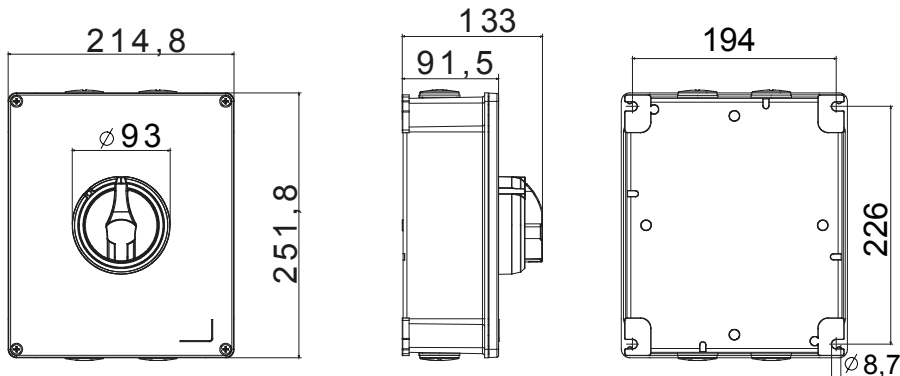

קו (פקט) מחומר מבודד ומתכת, המסופק בקופסה 160A עד 16A הוא קו מוצרים חדש של מנתקים בעומס 70 RT HP עם אפשרויות של, DIN המוצרים, הזמין בגרסאות בקרה וחירום, מושלם על ידי גרסאות להרכבה בלוחות בפנל קדמי או על פס שכולן יכולות להיות מצוידות במגעי עזר. אביזרים אלה תוכננו כדי לספק אמינות, פונקציונליות וביצועים, 63A עד 16 אולטימטיביים. הם מציעים פתרון מתקדם מבחינה טכנולוגית שמפשט את ההתקנה, מקטין את זמני החיווט ומבטיח בטיחות וחוסן מרביים, גם בתנאים התובעניים ביותר, הודות לשימוש בחומרים בעלי ביצועים גבוהים

מפסק זרם	מפסק סיבובי	גרסה	קופסה
חומר	מטאלי	סוג	לחירום
נקוב זרם (A)	80	מס' קטבים	3P+N
צבע כפתור עגול	אדום	ניתן לנעילה	OFF (מנועלים במצב 3 מקס) כן
IP	IP66	זעזוע התנגדות	IK10 (box); IK08 (knob)
דרגה			
טמפרטורת הסביבה	-25 +60°C	מס' בורגי מכסה	4 בורגי מתכת
Current in AC21A (415V)	80	חורים כניסה	4xM32
זרם ב- AC22A (415V)	80	סוג אביזר	Max. 2 auxiliary contacts (1 per side)
זרם ב- AC23 A (415V)	80	כבל מקטע	2,5-25 mm ²

DIMENSIONAL

TECHNICAL SYMBOLOGY

IP

IP66

IK

IK10 (box); IK08 (knob)

STANDARDS/APPROVALS