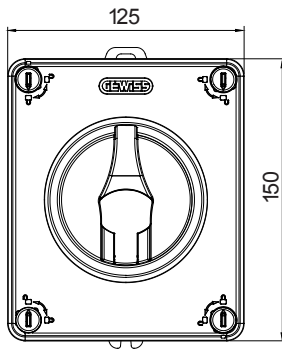

קו (פקט) מחומר מבודד ומתכת, המסופק בקופסה 160A עד 16A הוא קו מוצרים חדש של מנתקים בעומס 70 RT HP עם אפשרויות של, DIN המוצרים, הזמין בגרסאות בקרה וחירום, מושלם על ידי גרסאות להרכבה בלוחות בפנל קדמי או על פס שכולן יכולות להיות מצוידות במגעי עזר. אביזרים אלה תוכננו כדי לספק אמינות, פונקציונליות וביצועים, 63A עד 16 אולטימטיביים. הם מציעים פתרון מתקדם מבחינה טכנולוגית שמפשט את ההתקנה, מקטין את זמני החיווט ומבטיח בטיחות וחוסן מרביים, גם בתנאים התובעניים ביותר, הודות לשימוש בחומרים בעלי ביצועים גבוהים

מפסק זרם	מפסק סיבובי	גרסה	קופסה
חומר	בידוד	סוג	לחירום
נקוב זרם (A)	40	מס' קטבים	2P
צבע כפתור עגול	אדום	ניתן לנעילה	OFF) מנעולים במצב 3 מקס) כן
IP	IP66/IP67/IP69	זעזוע התנגדות	IK08
דרגה			
טמפרטורת הסביבה	-25 +60°C	(מס' וסוג) בורגי מכסה	סיבוב 1/4- מבודדים ב 4
Current in AC21A (415V)	40	חורים כניסה	2 x M20/25 + 2 x M20/25
זרם ב- AC22A (415V)	40	סוג אביזר	Max. 2 auxiliary contacts (1 per side)
זרם ב- AC23 A (415V)	40	כבל מקטע	1-10 mm <sup>2</sup>

### DIMENSIONAL