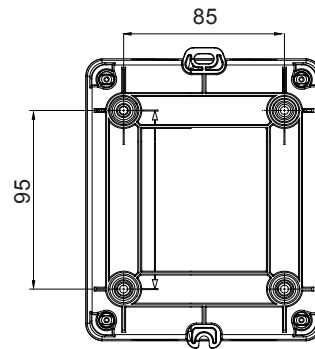

קו (פקט) מחומר מבודד ומתכת, המסופק בקופסה 160A עד 16A הוא קו מוצרים חדש של מנתקים בעומס 70 RT HP עם אפשרויות של, DIN המוצרים, הזמין בגרסאות בקרה וחירום, מושלם על ידי גרסאות להרכבה בלוחות בפנל קדמי או על פס שכולן יכולות להיות מצוידות במגעי עזר. אביזרים אלה תוכננו כדי לספק אמינות, פונקציונליות וביצועים, 63A עד 16 אולטימטיביים. הם מציעים פתרון מתקדם מבחינה טכנולוגית שמפשט את ההתקנה, מקטין את זמני החיווט ומבטיח בטיחות וחוסן מרביים, גם בתנאים התובעניים ביותר, הודות לשימוש בחומרים בעלי ביצועים גבוהים

מפסק זרם	מפסק סיבובי	גרסה	קופסה
חומר	בידוד	סוג	לחירום
נקוב זרם (A)	40	מס' קטבים	2P
צבע כפתור עגול	אדום	ניתן לנעילה	OFF) מנעולים במצב 3 מקס) כן
IP	IP66/IP67/IP69	זעזוע התנגדות	IK08
דרגה			
טמפרטורת הסביבה	-25 +60°C	(מס' וסוג) בורגי מכסה	סיבוב 1/4- מבודדים ב 4
Current in AC21A (415V)	40	חורים כניסה	2 x M20/25 + 2 x M20/25
זרם ב- AC22A (415V)	40	סוג אביזר	Max. 2 auxiliary contacts (1 per side)
זרם ב- AC23 A (415V)	40	כבל מקטע	1-10 mm <sup>2</sup>

### DIMENSIONAL