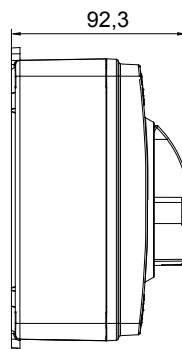

קו (פקט) מחומר מבודד ומתכת, המסופק בקופסה 160A עד 16A הוא קו מוצרים חדש של מנתקים בעומס 70 RT HP עם אפשרויות של, DIN המוצרים, הזמין בגרסאות בקרה וחירום, מושלם על ידי גרסאות להרכבה בלוחות בפנל קדמי או על פס שכולן יכולות להיות מצוידות במגעי עזר. אביזרים אלה תוכננו כדי לספק אמינות, פונקציונליות וביצועים, 63A עד 16 אולטימטיביים. הם מציעים פתרון מתקדם מבחינה טכנולוגית שמפשט את ההתקנה, מקטין את זמני החיווט ומבטיח בטיחות וחוסן מרביים, גם בתנאים התובעניים ביותר, הודות לשימוש בחומרים בעלי ביצועים גבוהים

מפסק זרם	מפסק סיבובי	גרסה	קופסה
חומר	בידוד	סוג	לחירום
נקוב זרם (A)	40	מס' קטבים	2P
צבע כפתור עגול	אדום	ניתן לנעילה	OFF) מנעולים במצב 3 מקס) כן
IP	IP66/IP67/IP69	זעזוע התנגדות	IK08
דרגה			
טמפרטורת הסביבה	-25 +60°C	(מס' וסוג) בורגי מכסה	סיבוב 1/4- מבודדים ב 4
Current in AC21A (415V)	40	חורים כניסה	2 x M20/25 + 2 x M20/25
זרם ב- AC22A (415V)	40	סוג אביזר	Max. 2 auxiliary contacts (1 per side)
זרם ב- AC23 A (415V)	40	כבל מקטע	1-10 mm <sup>2</sup>

### DIMENSIONAL