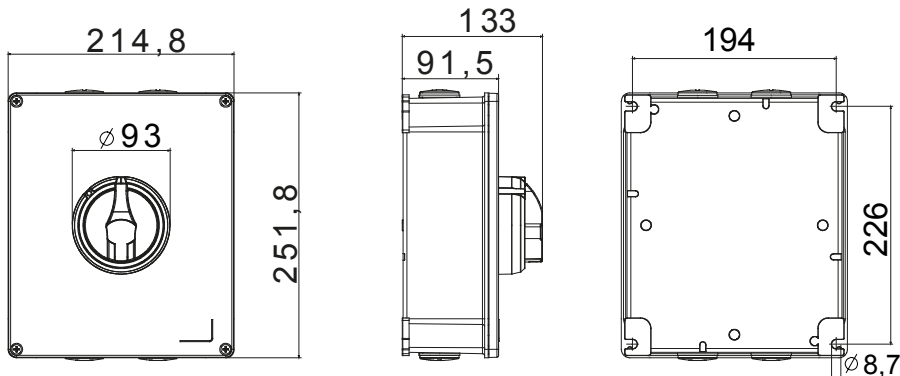

קו (פקט) מחומר מבודד ומתכת, המסופק בקופסה 160A עד 16A הוא קו מוצרים חדש של מנתקים בעומס 70 RT HP עם אפשרויות של, DIN המוצרים, הזמין בגרסאות בקרה וחירום, מושלם על ידי גרסאות להרכבה בלוחות בפנל קדמי או על פס שכולן יכולות להיות מצוידות במגעי עזר. אביזרים אלה תוכננו כדי לספק אמינות, פונקציונליות וביצועים, 63A עד 16 אולטימטיביים. הם מציעים פתרון מתקדם מבחינה טכנולוגית שמפשט את ההתקנה, מקטין את זמני החיווט ומבטיח בטיחות וחוסן מרביים, גם בתנאים התובעניים ביותר, הודות לשימוש בחומרים בעלי ביצועים גבוהים

מפסק זרם	מפסק סיבובי	גרסה	קופסה
חומר	מטאלי	סוג	לחירום
נקוב זרם (A)	63	מס' קטבים	3P+N
צבע כפתור עגול	אדום	ניתן לנעילה	OFF (מנועלים במצב 3 מקס) כן
IP	IP66	זעזוע התנגדות	IK10 (box); IK08 (knob)
דרגה			
טמפרטורת הסביבה	-25 +60°C	מס' בורגי מכסה	4 בורגי מתכת
Current in AC21A (415V)	63	חורים כניסה	4xM32
זרם ב- AC22A (415V)	63	סוג אביזר	Max. 2 auxiliary contacts (1 per side)
זרם ב- AC23 A (415V)	63	כבל מקטע	2,5-25 mm <sup>2</sup>

### DIMENSIONAL