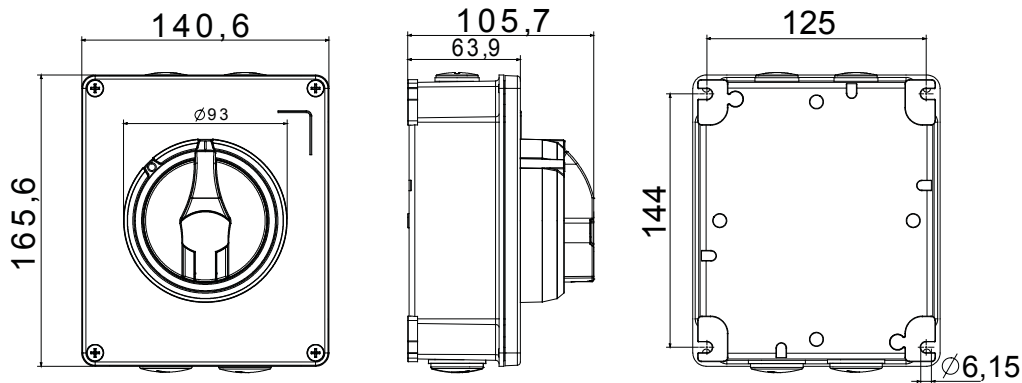

קו (פקט) מחומר מבודד ומתכת, המסופק בקופסה 160A עד 16A הוא קו מוצרים חדש של מנתקים בעומס 70 RT HP עם אפשרויות של, DIN המוצרים, הזמין בגרסאות בקרה וחירום, מושלם על ידי גרסאות להרכבה בלוחות בפנל קדמי או על פס שכולן יכולות להיות מצוידות במגעי עזר. אביזרים אלה תוכננו כדי לספק אמינות, פונקציונליות וביצועים, 63A עד 16 אולטימטיביים. הם מציעים פתרון מתקדם מבחינה טכנולוגית שמפשט את ההתקנה, מקטין את זמני החיווט ומבטיח בטיחות וחוסן מרביים, גם בתנאים התובעניים ביותר, הודות לשימוש בחומרים בעלי ביצועים גבוהים

מפסק זרם	מפסק סיבובי	גרסה	קופסה
חומר	מטאלי	סוג	לחירום
נקוב זרם (A)	32	מס' קטבים	3P+N
צבע כפתור עגול	אדום	ניתן לנעילה	OFF (מנועלים במצב 3 מקס) כן
IP דרגה	IP66	זעזוע התנגדות	IK10 (box); IK08 (knob)
טמפרטורת הסביבה	-25 +60°C	מס' בורגי מנסה	בורגי מתכת 4
Current in AC21A (415V)	32	חורים כניסה	2 x M20 + 2 x M25
זרם ב- AC22A (415V)	32	סוג אביזר	Max. 2 auxiliary contacts (1 per side)
זרם ב- AC23 A (415V)	32	כבל מקטע	1-10 mm ²

DIMENSIONAL

TECHNICAL SYMBOLOGY

IP

IP66

IK

IK10 (box); IK08 (knob)

STANDARDS/APPROVALS