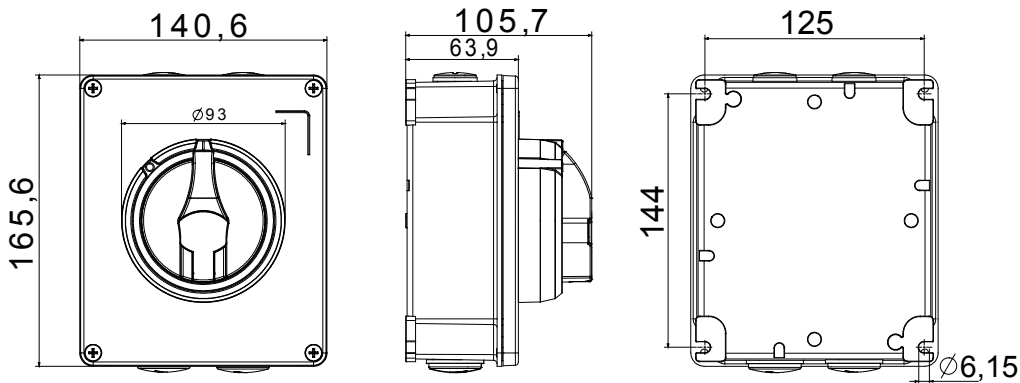

קו (פקט) מחומר מבודד ומתכת, המסופק בקופסה 160A עד 16A הוא קו מוצרים חדש של מנתקים בעומס 70 RT HP עם אפשרויות של, DIN המוצרים, הזמין בגרסאות בקרה וחירום, מושלם על ידי גרסאות להרכבה בלוחות בפנל קדמי או על פס שכולן יכולות להיות מצוידות במגעי עזר. אביזרים אלה תוכננו כדי לספק אמינות, פונקציונליות וביצועים, 63A עד 16 אולטימטיביים. הם מציעים פתרון מתקדם מבחינה טכנולוגית שמפשט את ההתקנה, מקטין את זמני החיווט ומבטיח בטיחות וחוסן מרביים, גם בתנאים התובעניים ביותר, הודות לשימוש בחומרים בעלי ביצועים גבוהים

מפסק זרם	מפסק סיבובי	גרסה	קופסה
חומר	מטאלי	סוג	לחירום
נקוב זרם (A)	32	מס' קטבים	2P
צבע כפתור עגול	אדום	ניתן לנעילה	OFF (מנועלים במצב 3 מקס) כן
IP	IP66	זעזוע התנגדות	IK10 (box); IK08 (knob)
דרגה			
טמפרטורת הסביבה	-25 +60°C	מס' בורגי מנסה	בורגי מתכת 4
Current in AC21A (415V)	32	חורים כניסה	2 x M20 + 2 x M25
זרם ב- AC22A (415V)	32	סוג אביזר	Max. 2 auxiliary contacts (1 per side)
זרם ב- AC23 A (415V)	32	כבל מקטע	1-10 mm ²

DIMENSIONAL

TECHNICAL SYMBOLOGY

IP

IP66

IK

IK10 (box); IK08 (knob)

STANDARDS/APPROVALS