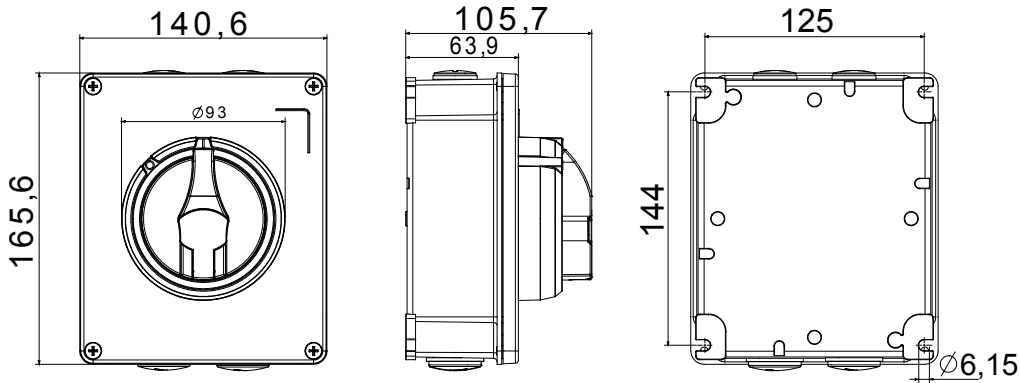

קו (פקט) מחומר מבודד ומתכת, המסופק בקופסה 160A עד 16A הוא קו מוצרים חדש של מנתקים בעומס 70 RT HP עם אפשרויות של, DIN המוצרים, הזמין בגרסאות בקרה וחירום, מושלם על ידי גרסאות להרכבה בלוחות בפנל קדמי או על פס שכולן יכולות להיות מצוידות במגעי עזר. אביזרים אלה תוכננו כדי לספק אמינות, פונקציונליות וביצועים, 63A עד 16 אולטימטיביים. הם מציעים פתרון מתקדם מבחינה טכנולוגית שמפשט את ההתקנה, מקטין את זמני החיווט ומבטיח בטיחות וחוסן מרביים, גם בתנאים התובעניים ביותר, הודות לשימוש בחומרים בעלי ביצועים גבוהים

מפסק זרם	מפסק סיבובי	גרסה	קופסה
חומר	מטאלי	סוג	לחירום
נקוב זרם (A)	16	מס' קטבים	3P
צבע כפתור עגול	אדום	ניתן לנעילה	OFF (מנועלים במצב 3 מקס) כן
IP	IP66	זעזוע התנגדות	IK10 (box); IK08 (knob)
דרגה			
טמפרטורת הסביבה	-25 +60°C	מס' בורגי מכה	4 בורגי מתכת
Current in AC21A (415V)	16	חורים כניסה	4xM20
זרם ב- AC22A (415V)	16	סוג אביזר	Max. 2 auxiliary contacts (1 per side)
זרם ב- AC23 A (415V)	16	כבל מקטע	1-10 mm <sup>2</sup>

### DIMENSIONAL