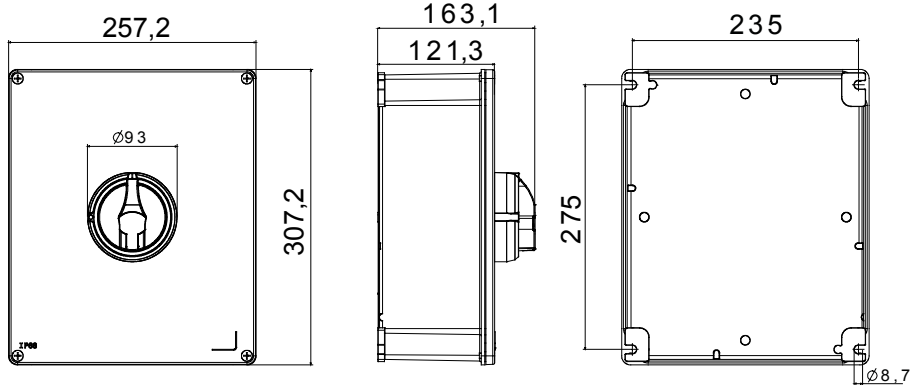

קו (פקט) מחומר מבודד ומתכת, המסופק בקופסה 160A עד 16A הוא קו מוצרים חדש של מנתקים בעומס 70 RT HP עם אפשרויות של, DIN המוצרים, הזמין בגרסאות בקרה וחירום, מושלם על ידי גרסאות להרכבה בלוחות בפנל קדמי או על פס שכולן יכולות להיות מצוידות במגעי עזר. אביזרים אלה תוכננו כדי לספק אמינות, פונקציונליות וביצועים, 63A עד 16 אולטימטיביים. הם מציעים פתרון מתקדם מבחינה טכנולוגית שמפשט את ההתקנה, מקטין את זמני החיווט ומבטיח בטיחות וחוסן מרביים, גם בתנאים התובעניים ביותר, הודות לשימוש בחומרים בעלי ביצועים גבוהים

מפסק זרם	מפסק סיבובי	גרסה	קופסה
חומר	מטאלי	סוג	פיקוד
צבע נקוב זרם (A)	160	מס' קטבים	4P
צבע כפתור עגול	שחור	ניתן לנעילה	ON ובמצב 3 (מקס) כן OFF)
IP	IP66	זעזוע התנגדות	IK10 (box); IK08 (knob)
דרגה			
טמפרטורת הסביבה	-25 +60°C	(מס' יסוג) בורגי מכסה	בורגי מתכת 4
Current in AC21A (415V)	160	זרם ב AC22A (415V)	125
סוג אביזר	מגע עזר 1 'מקס	זרם ב AC23 A (415V)	125
כבל מקטע	4-70 mm ²		

DIMENSIONAL

TECHNICAL SYMBOLOGY

IP

IP66

IK

IK10 (box); IK08 (knob)

STANDARDS/APPROVALS