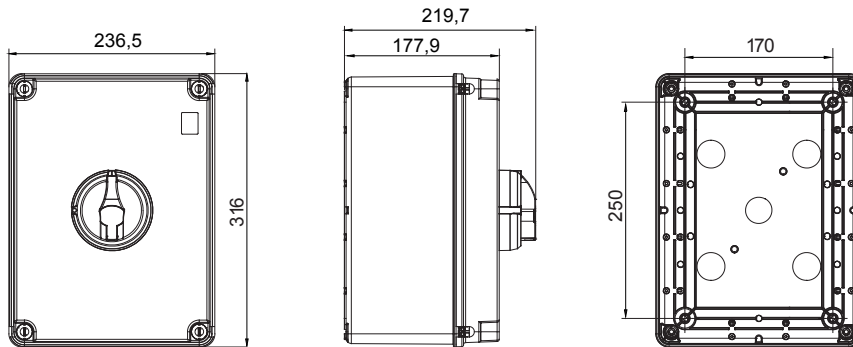

DIMENSIONAL

TECHNICAL SYMBOLOGY

IP

IK

IP66/IP67/IP69

IK08

STANDARDS/APPROVALS