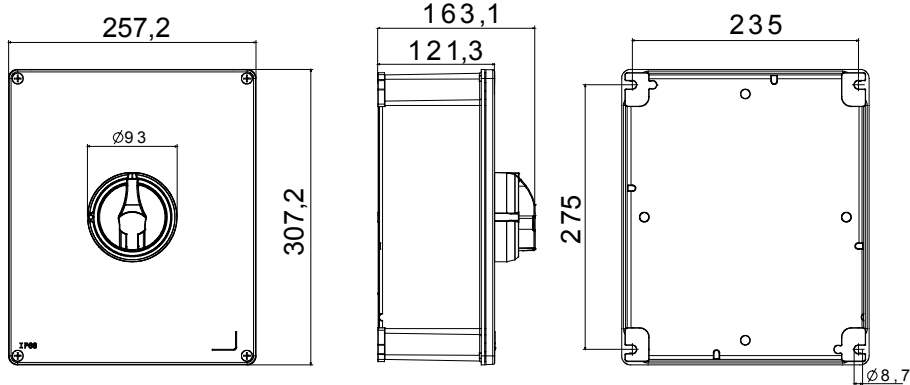

קו (פקט) מחומר מבודד ומתכת, המסופק בקופסה 160A עד 16A הוא קו מוצרים חדש של מנתקים בעומס 170 RT HP עם אפשרויות של, DIN המוצרים, הזמין בגרסאות בקרה וחירום, מושלם על ידי גרסאות להרכבה בלוחות בפנל קדמי או על פס שכולן יכולות להיות מצוידות במגעי עזר. אביזרים אלה תוכננו כדי לספק אמינות, פונקציונליות וביצועים, 63A עד 16 אולטימטיביים. הם מציעים פתרון מתקדם מבחינה טכנולוגית שמפשט את ההתקנה, מקטין את זמני החיווט ומבטיח בטיחות וחוסן מרביים, גם בתנאים התובעניים ביותר, הודות לשימוש בחומרים בעלי ביצועים גבוהים

מפסק זרם	מפסק סיבובי	גרסה	קופסה
חומר	מטאלי	סוג	פיקוד
צבע כפתור עגול	125	מס' קטבים	3P+N
דרגה	שחור	ניתן לנעילה	ON במצב 3 (מקס) כן
טמפרטורת הסביבה	IP66	זעזוע התנגדות	OFF ובמצב IK10 (box); IK08 (knob)
Current in AC21A (415V)	f25 +60°C	(מס' יסוג) בורגי מכסה	4 בורגי מתכת
סוג אביזר	125	AC22A (415V) זרם ב	125
כבל מקטע	Max. 4 auxiliary contacts (2 per side)	AC23 A (415V) זרם ב	125
	4-70 mm <sup>2</sup>		

### DIMENSIONAL