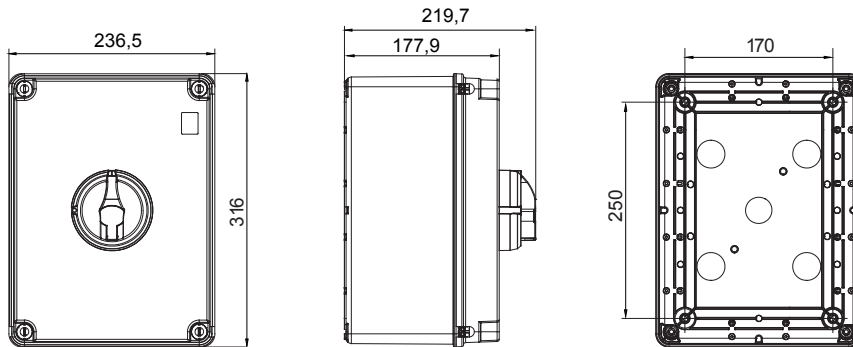

קו (פקט) מחומר מבודד ומתכת, המסופק בקופסה 160A עד 16A הוא קו מוצרים חדש של מנתקים בעומס 70 RT HP עם אפשרויות של, DIN המוצרים, הזמין בגרסאות בקרה וחירום, מושלם על ידי גרסאות להרכבה בלוחות בפנל קדמי או על פס שכולן יכולות להיות מצוידות במגעי עזר. אביזרים אלה תוכננו כדי לספק אמינות, פונקציונליות וביצועים, 63A עד 16 אולטימטיביים. הם מציעים פתרון מתקדם מבחינה טכנולוגית שמפשט את ההתקנה, מקטין את זמני החיווט ומבטיח בטיחות וחוסן מרביים, גם בתנאים התובעניים ביותר, הודות לשימוש בחומרים בעלי ביצועים גבוהים

מפסק זרם	מפסק סיבובי	גרסה	קופסה
חומר	בידוד	סוג	פיקוד
נקוב זרם (A)	100	מס' קטבים	3P+N
צבע כפתור עגול	שחור	ניתן לנעילה	ON במצב 3 (מקס) כן
IP	IP66/IP67/IP69	זעזוע התנגדות	OFF
דרגה			IK08
טמפרטורת הסביבה	-25 +60°C	(מס' יסוג) בורגי מכסה	בידודים 4
Current in AC21A (415V)	100	זרם ב- AC22A (415V)	100
סוג אביזר	Max. 4 auxiliary contacts (2 per side)	זרם ב- AC23 A (415V)	100
כבל מקטע	4-70 mm <sup>2</sup>		

## DIMENSIONAL