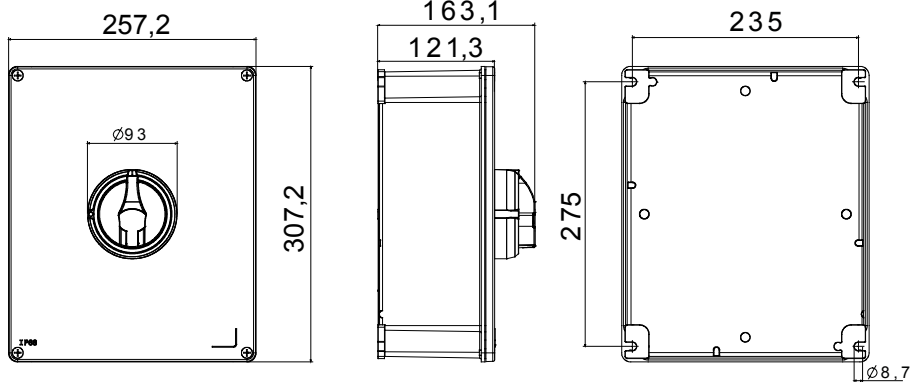

קו (פקט) מחומר מבודד ומתכת, המסופק בקופסה 160A עד 16A הוא קו מוצרים חדש של מנתקים בעומס 70 RT HP עם אפשרויות של DIN המוצרים, הזמין בגרסאות בקרה וחירום, מושלם על ידי גרסאות להרכבה בלוחות בפנל קדמי או על פס שכולן יכולות להיות מצוידות במגעי עזר. אביזרים אלה תוכננו כדי לספק אמינות, פונקציונליות וביצועים, 63A עד 16 אולטימטיביים. הם מציעים פתרון מתקדם מבחינה טכנולוגית שמפשט את ההתקנה, מקטין את זמני החיווט ומבטיח בטיחות וחוסן מרביים, גם בתנאים התובעניים ביותר, הודות לשימוש בחומרים בעלי ביצועים גבוהים

מפסק זרם	מפסק סיבובי	גרסה	קופסה
חומר	מטאלי	סוג	פיקוד
צבע כפתור עגול	100	מס' קטבים	3P+N
דרגה	שחור	ניתן לנעילה	ON ובמצב 3 מ'קס) כן
טמפרטורת הסביבה	IP66	זעזוע התנגדות	OFF ובמצב IK10 (box); IK08 (knob)
Current in AC21A (415V)	f25 +60°C	(מס' יסוג) בורגי מכסה	4 בורגי מתכת
סוג אביזר	100	זרם ב- AC22A (415V)	100
כבל מקטע	Max. 4 auxiliary contacts (2 per side)	זרם ב- AC23 A (415V)	100
	4-70 mm ²		

DIMENSIONAL

TECHNICAL SYMBOLOGY

IP

IP66

IK

IK10 (box); IK08 (knob)

STANDARDS/APPROVALS