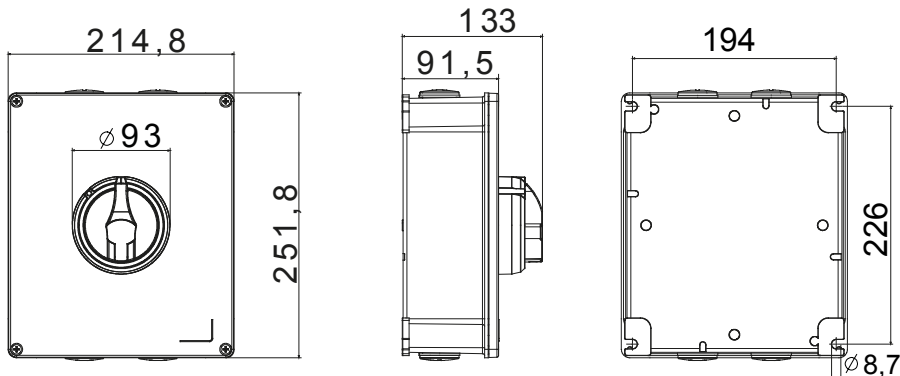

קו (פקט) מחומר מבודד ומתכת, המסופק בקופסה 160A עד 16A הוא קו מוצרים חדש של מנתקים בעומס 70 RT HP עם אפשרויות של, DIN המוצרים, הזמין בגרסאות בקרה וחירום, מושלם על ידי גרסאות להרכבה בלוחות בפנל קדמי או על פס שכולן יכולות להיות מצוידות במגעי עזר. אביזרים אלה תוכננו כדי לספק אמינות, פונקציונליות וביצועים, 63A עד 16 אולטימטיביים. הם מציעים פתרון מתקדם מבחינה טכנולוגית שמפשט את ההתקנה, מקטין את זמני החיווט ומבטיח בטיחות וחוסן מרביים, גם בתנאים התובעניים ביותר, הודות לשימוש בחומרים בעלי ביצועים גבוהים

מפסק זרם	מפסק סיבובי	גרסה	קופסה
חומר	מטאלי	סוג	פיקוד
נקוב זרם (A)	80	מס' קטבים	4P
צבע כפתור עגול	שחור	ניתן לנעילה	ON ובמצב 3 (מקס) כן OFF)
IP	IP66	זעזוע התנגדות	IK10 (box); IK08 (knob)
דרגה			
טמפרטורת הסביבה	-25 +60°C	מס' בורגי מכסה	4 בורגי מתכת
Current in AC21A (415V)	80	חורים כניסה	4xM32
זרם ב- AC22A (415V)	80	סוג אביזר	Max. 2 auxiliary contacts (1 per side)
זרם ב- AC23 A (415V)	80	כבל מקטע	2,5-25 mm <sup>2</sup>

### DIMENSIONAL