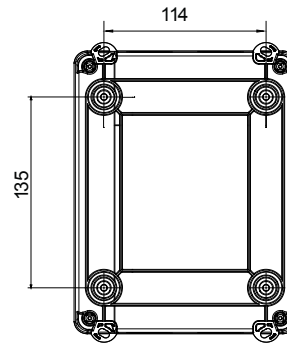

DIMENSIONAL

TECHNICAL SYMBOLOGY

IP

IK

IP66/IP67/IP69

IK08

STANDARDS/APPROVALS