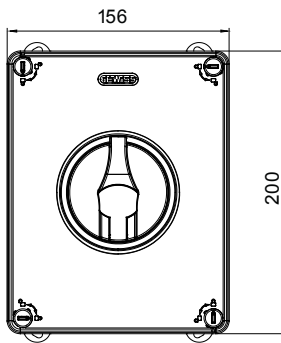

DIMENSIONAL

TECHNICAL SYMBOLOGY

IP

IK

IP66/IP67/IP69

IK08

STANDARDS/APPROVALS