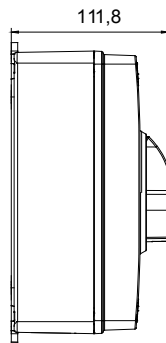

DIMENSIONAL

TECHNICAL SYMBOLOGY

IP

IK

IP66/IP67/IP69

IK08

STANDARDS/APPROVALS