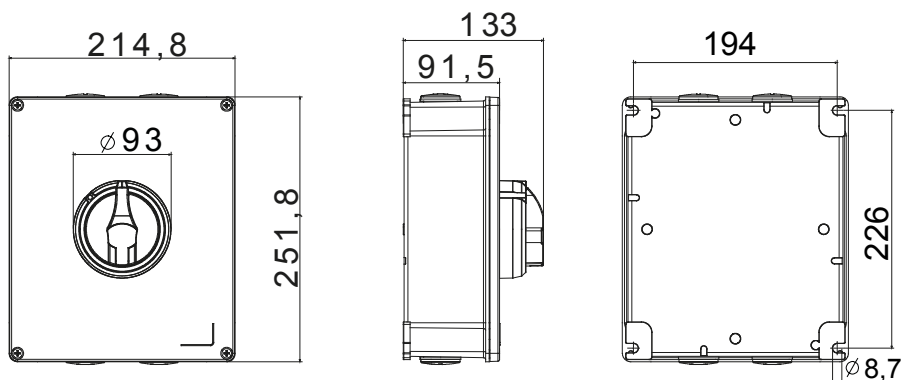

קו (פקט) מחומר מבודד ומתכת, המסופק בקופסה 160A עד 16A הוא קו מוצרים חדש של מנתקים בעומס 70 RT HP עם אפשרויות של, DIN המוצרים, הזמין בגרסאות בקרה וחירום, מושלם על ידי גרסאות להרכבה בלוחות בפנל קדמי או על פס שכולן יכולות להיות מצוידות במגעי עזר. אביזרים אלה תוכננו כדי לספק אמינות, פונקציונליות וביצועים, 63A עד 16 אולטימטיביים. הם מציעים פתרון מתקדם מבחינה טכנולוגית שמפשט את ההתקנה, מקטין את זמני החיווט ומבטיח בטיחות וחוסן מרביים, גם בתנאים התובעניים ביותר, הודות לשימוש בחומרים בעלי ביצועים גבוהים

מפסק זרם	מפסק סיבובי	גרסה	קופסה
חומר	מטאלי	סוג	פיקוד
נקוב זרם (A)	80	מס' קטבים	3P+N
צבע כפתור עגול	שחור	ניתן לנעילה	ON ומצב OFF) במצב 3 (מקס) כן
IP	IP66	זעזוע התנגדות	IK10 (box); IK08 (knob)
דרגה			
טמפרטורת הסביבה	-25 +60°C	מס' בורגי מכסה	4 בורגי מתכת
Current in AC21A (415V)	80	חורים כניסה	4xM32
זרם ב- AC22A (415V)	80	סוג אביזר	Max. 2 auxiliary contacts (1 per side)
זרם ב- AC23 A (415V)	80	קבל מקטע	2,5-25 mm ²

DIMENSIONAL

TECHNICAL SYMBOLOGY

IP

IP66

IK

IK10 (box); IK08 (knob)

STANDARDS/APPROVALS