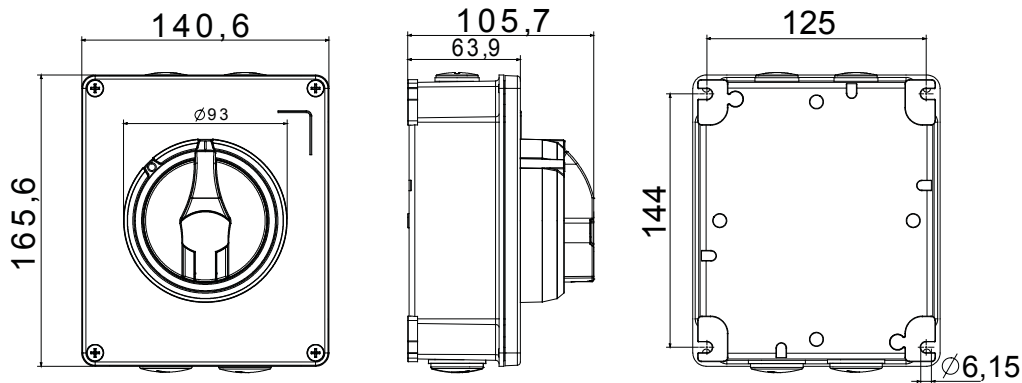

קו (פקט) מחומר מבודד ומתכת, המסופק בקופסה 160A עד 16A הוא קו מוצרים חדש של מנתקים בעומס 70 RT HP עם אפשרויות של, DIN המוצרים, הזמין בגרסאות בקרה וחירום, מושלם על ידי גרסאות להרכבה בלוחות בפנל קדמי או על פס שכולן יכולות להיות מצוידות במגעי עזר. אביזרים אלה תוכננו כדי לספק אמינות, פונקציונליות וביצועים, 63A עד 16 אולטימטיביים. הם מציעים פתרון מתקדם מבחינה טכנולוגית שמפשט את ההתקנה, מקטין את זמני החיווט ומבטיח בטיחות וחוסן מרביים, גם בתנאים התובעניים ביותר, הודות לשימוש בחומרים בעלי ביצועים גבוהים

מפסק זרם	מפסק סיבובי	גרסה	קופסה
חומר	מטאלי	סוג	פיקוד
נקוב זרם (A)	25	מס' קטבים	4P
צבע כפתור עגול	שחור	ניתן לנעילה	ON (במצב 3 מקס) כן
IP	IP66	זעזוע התנגדות	OFF) ובמצב ON מנעולים במצב 3 (מקס) כן
דרגה			IK10 (box); IK08 (knob)
טמפרטורת הסביבה	-25 +60°C	בורגי (מס' וסוג) כמסה	4 בורגי מתכת
Current in AC21A (415V)	25	חורים כניסה	2 x M20 + 2 x M25
זרם ב- AC22A (415V)	25	סוג אביזר	Max. 2 auxiliary contacts (1 per side)
זרם ב- AC23 A (415V)	25	כבל מקטע	1-10 mm ²

DIMENSIONAL

TECHNICAL SYMBOLOGY

IP

IP66

IK

IK10 (box); IK08 (knob)

STANDARDS/APPROVALS