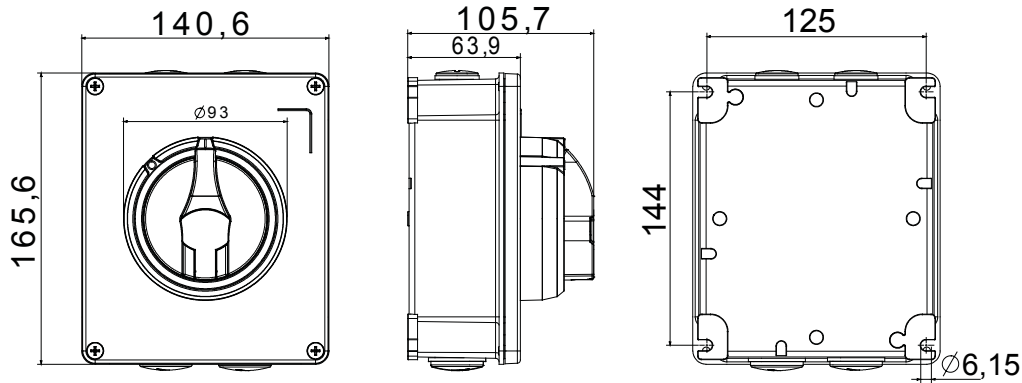

קו (פקט) מחומר מבודד ומתכת, המסופק בקופסה 160A עד 16A הוא קו מוצרים חדש של מנתקים בעומס 70 RT HP עם אפשרויות של, DIN המוצרים, הזמין בגרסאות בקרה וחירום, מושלם על ידי גרסאות להרכבה בלוחות בפנל קדמי או על פס שכולן יכולות להיות מצוידות במגעי עזר. אביזרים אלה תוכננו כדי לספק אמינות, פונקציונליות וביצועים, 63A עד 16 אולטימטיביים. הם מציעים פתרון מתקדם מבחינה טכנולוגית שמפשט את ההתקנה, מקטין את זמני החיווט ומבטיח בטיחות וחוסן מרביים, גם בתנאים התובעניים ביותר, הודות לשימוש בחומרים בעלי ביצועים גבוהים

מפסק זרם	מפסק סיבובי	גרסה	קופסה
חומר	מטאלי	סוג	פיקוד
נקוב זרם (A)	25	מס' קטבים	3P+N
צבע כפתור עגול	שחור	ניתן לנעילה	OFF) ובמצב ON מנעולים במצב 3 'מקס) כן
IP	IP66	זעזוע התנגדות	IK10 (box); IK08 (knob)
דרגה			
טמפרטורת הסביבה	-25 +60°C	מס' בורגי מכה	בורגי מתכת 4
Current in AC21A (415V)	25	חורים כניסה	2 x M20 + 2 x M25
זרם ב- AC22A (415V)	25	סוג אביזר	Max. 2 auxiliary contacts (1 per side)
זרם ב- AC23 A (415V)	25	כבל מקטע	1-10 mm ²

DIMENSIONAL

TECHNICAL SYMBOLOGY

IP

IP66

IK

IK10 (box); IK08 (knob)

STANDARDS/APPROVALS