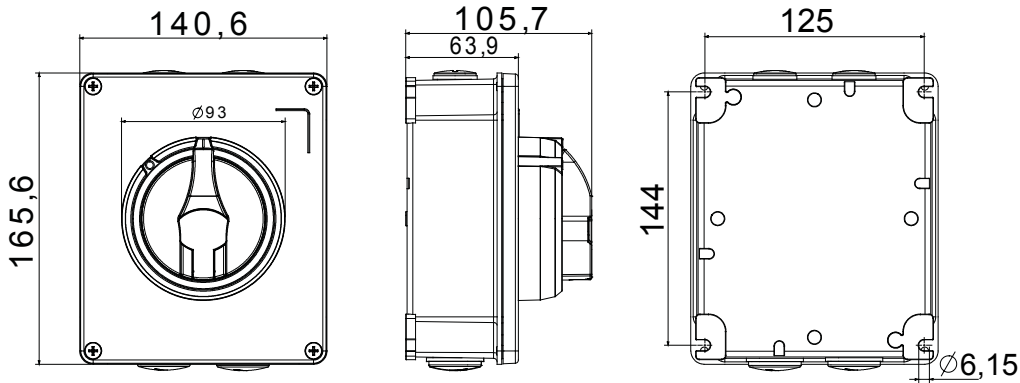

קו (פקט) מחומר מבודד ומתכת, המסופק בקופסה 160A עד 16A הוא קו מוצרים חדש של מנתקים בעומס 70 RT HP עם אפשרויות של, DIN המוצרים, הזמין בגרסאות בקרה וחירום, מושלם על ידי גרסאות להרכבה בלוחות בפנל קדמי או על פס שכולן יכולות להיות מצוידות במגעי עזר. אביזרים אלה תוכננו כדי לספק אמינות, פונקציונליות וביצועים, 63A עד 16 אולטימטיביים. הם מציעים פתרון מתקדם מבחינה טכנולוגית שמפשט את ההתקנה, מקטין את זמני החיווט ומבטיח בטיחות וחוסן מרביים, גם בתנאים התובעניים ביותר, הודות לשימוש בחומרים בעלי ביצועים גבוהים

מפסק זרם	מפסק סיבובי	גרסה	קופסה
חומר	מטאלי	סוג	פיקוד
נקוב זרם (A)	25	מס' קטבים	3P
צבע כפתור עגול	שחור	ניתן לנעילה	ON (במצב 3 מקס) כן
IP	IP66	זעזוע התנגדות	OFF) ובמצב ON מנעולים במצב 3 (מקס) כן
דרגה			IK10 (box); IK08 (knob)
טמפרטורת הסביבה	-25 +60°C	מס' בורגי מכה	בורגי מתכת 4
Current in AC21A (415V)	25	חורים כניסה	2 x M20 + 2 x M25
זרם ב- AC22A (415V)	25	סוג אביזר	Max. 2 auxiliary contacts (1 per side)
זרם ב- AC23 A (415V)	25	כבל מקטע	1-10 mm ²

DIMENSIONAL

TECHNICAL SYMBOLOGY

IP

IP66

IK

IK10 (box); IK08 (knob)

STANDARDS/APPROVALS