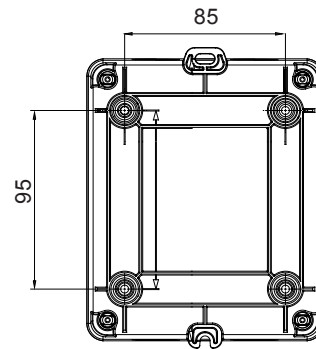

DIMENSIONAL

TECHNICAL SYMBOLOGY

IP

IK

IP66/IP67/IP69

IK08

STANDARDS/APPROVALS