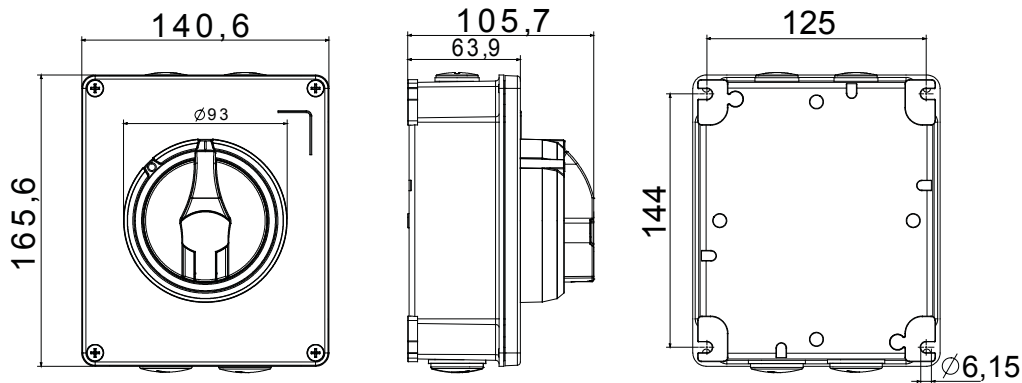

קו (פקט) מחומר מבודד ומתכת, המסופק בקופסה 160A עד 16A הוא קו מוצרים חדש של מנתקים בעומס 70 RT HP עם אפשרויות של, DIN המוצרים, הזמין בגרסאות בקרה וחירום, מושלם על ידי גרסאות להרכבה בלוחות בפנל קדמי או על פס שכולן יכולות להיות מצוידות במגעי עזר. אביזרים אלה תוכננו כדי לספק אמינות, פונקציונליות וביצועים, 63A עד 16 אולטימטיביים. הם מציעים פתרון מתקדם מבחינה טכנולוגית שמפשט את ההתקנה, מקטין את זמני החיווט ומבטיח בטיחות וחוסן מרביים, גם בתנאים התובעניים ביותר, הודות לשימוש בחומרים בעלי ביצועים גבוהים

מפסק זרם	מפסק סיבובי	גרסה	קופסה
חומר	מטאלי	סוג	פיקוד
נקוב זרם (A)	40	מס' קטבים	2P
צבע כפתור עגול	שחור	ניתן לנעילה	ON (במצב מנעולים במצב 3 'מקס) כן
IP	IP66	זעזוע התנגדות	IK10 (box); IK08 (knob)
דרגה			
טמפרטורת הסביבה	-25 +60°C	מס' בורגי מכסה	4 בורגי מתכת
Current in AC21A (415V)	40	חורים כניסה	2 x M20 + 2 x M25
זרם ב- AC22A (415V)	40	סוג אביזר	Max. 2 auxiliary contacts (1 per side)
זרם ב- AC23 A (415V)	40	כבל מקטע	1-10 mm <sup>2</sup>

### DIMENSIONAL