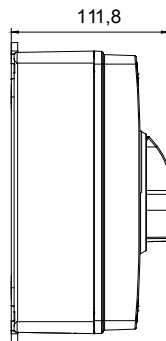

DIMENSIONAL

TECHNICAL SYMBOLOGY

IP

IK

IP66/IP67/IP69

IK08

STANDARDS/APPROVALS