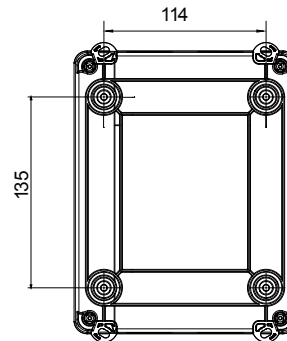

DIMENSIONAL

TECHNICAL SYMBOLOGY

IP

IK

IP66/IP67/IP69

IK08

STANDARDS/APPROVALS