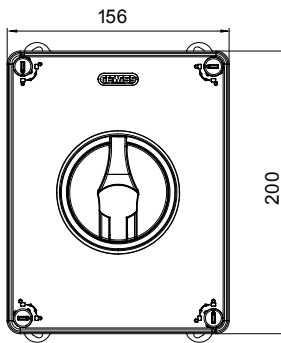

קו (פקט) מחומר מבודד ומתכת, המסופק בקופסה 160A עד 16A הוא קו מוצרים חדש של מנתקים בעומס 70 RT HP עם אפשרויות של, DIN המוצרים, הזמין בגרסאות בקרה וחירום, מושלם על ידי גרסאות להרכבה בלוחות בפנל קדמי או על פס שכולן יכולות להיות מצוידות במגעי עזר. אביזרים אלה תוכננו כדי לספק אמינות, פונקציונליות וביצועים, 63A עד 16 אולטימטיביים. הם מציעים פתרון מתקדם מבחינה טכנולוגית שמפשט את ההתקנה, מקטין את זמני החיווט ומבטיח בטיחות וחוסן מרביים, גם בתנאים התובעניים ביותר, הודות לשימוש בחומרים בעלי ביצועים גבוהים

| מפסק זרם                | מפסק סיבובי    | גרסה                  | קופסה                                  |
|-------------------------|----------------|-----------------------|--|
| חומר                    | בידוד          | סוג                   | פיקוד                                  |
| נקוב זרם (A)            | 63             | מס' קטבים             | 3P+N                                   |
| צבע כפתור עגול          | שחור           | ניתן לנעילה           | ON במצב 3' מקסט) כן OFF) ובמצב         |
| IP דרגה                 | IP66/IP67/IP69 | זעזוע התנגדות         | IK08                                   |
| טמפרטורת הסביבה         | -25 +60°C      | (מס' יסוג) בורגי מכסה | סיבוב 1/4- מבודדים ב 4                 |
| Current in AC21A (415V) | 63             | חורים כניסה           | 2 x M25/32 + 2 x M25/32                |
| זרם ב- AC22A (415V)     | 63             | סוג אביזר             | Max. 2 auxiliary contacts (1 per side) |
| זרם ב- AC23 A (415V)    | 63             | כבל מקטע              | 2,5-25 mm <sup>2</sup>                 |

## DIMENSIONAL