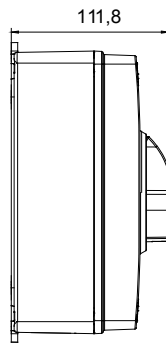

קו (פקט) מחומר מבודד ומתכת, המסופק בקופסה 160A עד 16A הוא קו מוצרים חדש של מנתקים בעומס 70 RT HP עם אפשרויות של, DIN המוצרים, הזמין בגרסאות בקרה וחירום, מושלם על ידי גרסאות להרכבה בלוחות בפנל קדמי או על פס שכולן יכולות להיות מצוידות במגעי עזר. אביזרים אלה תוכננו כדי לספק אמינות, פונקציונליות וביצועים, 63A עד 16 אולטימטיביים. הם מציעים פתרון מתקדם מבחינה טכנולוגית שמפשט את ההתקנה, מקטין את זמני החיווט ומבטיח בטיחות וחוסן מרביים, גם בתנאים התובעניים ביותר, הודות לשימוש בחומרים בעלי ביצועים גבוהים

| מפסק זרם                | מפסק סיבובי    | גרסה                  | קופסה                                  |
|-------------------------|----------------|-----------------------|--|
| חומר                    | בידוד          | סוג                   | פיקוד                                  |
| נקוב זרם (A)            | 63             | מס' קטבים             | 3P+N                                   |
| צבע כפתור עגול          | שחור           | ניתן לנעילה           | ON במצב 3' מקסט) כן OFF) ובמצב         |
| IP דרגה                 | IP66/IP67/IP69 | זעזוע התנגדות         | IK08                                   |
| טמפרטורת הסביבה         | -25 +60°C      | (מס' יסוג) בורגי מכסה | סיבוב 1/4- מבודדים ב 4                 |
| Current in AC21A (415V) | 63             | חורים כניסה           | 2 x M25/32 + 2 x M25/32                |
| זרם ב- AC22A (415V)     | 63             | סוג אביזר             | Max. 2 auxiliary contacts (1 per side) |
| זרם ב- AC23 A (415V)    | 63             | כבל מקטע              | 2,5-25 mm <sup>2</sup>                 |

## DIMENSIONAL