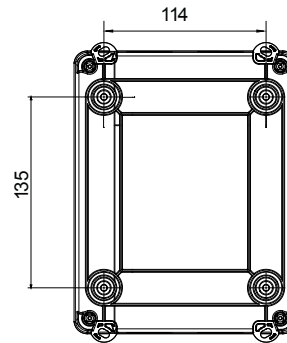

קו (פקט) מחומר מבודד ומתכת, המסופק בקופסה 160A עד 16A הוא קו מוצרים חדש של מנתקים בעומס 70 RT HP עם אפשרויות של, DIN המוצרים, הזמין בגרסאות בקרה וחירום, מושלם על ידי גרסאות להרכבה בלוחות בפנל קדמי או על פס שכולן יכולות להיות מצוידות במגעי עזר. אביזרים אלה תוכננו כדי לספק אמינות, פונקציונליות וביצועים, 63A עד 16 אולטימטיביים. הם מציעים פתרון מתקדם מבחינה טכנולוגית שמפשט את ההתקנה, מקטין את זמני החיווט ומבטיח בטיחות וחוסן מרביים, גם בתנאים התובעניים ביותר, הודות לשימוש בחומרים בעלי ביצועים גבוהים

| מפסק זרם                | מפסק סיבובי    | גרסה                  | קופסה                                  |
|-------------------------|----------------|-----------------------|--|
| חומר                    | בידוד          | סוג                   | פיקוד                                  |
| נקוב זרם (A)            | 63             | מס' קטבים             | 3P+N                                   |
| צבע כפתור עגול          | שחור           | ניתן לנעילה           | ON במצב 3' מקסט) כן OFF) ובמצב         |
| IP דרגה                 | IP66/IP67/IP69 | זעזוע התנגדות         | IK08                                   |
| טמפרטורת הסביבה         | -25 +60°C      | (מס' יסוג) בורגי מכסה | סיבוב 1/4- מבודדים ב 4                 |
| Current in AC21A (415V) | 63             | חורים כניסה           | 2 x M25/32 + 2 x M25/32                |
| זרם ב- AC22A (415V)     | 63             | סוג אביזר             | Max. 2 auxiliary contacts (1 per side) |
| זרם ב- AC23 A (415V)    | 63             | כבל מקטע              | 2,5-25 mm <sup>2</sup>                 |

## DIMENSIONAL