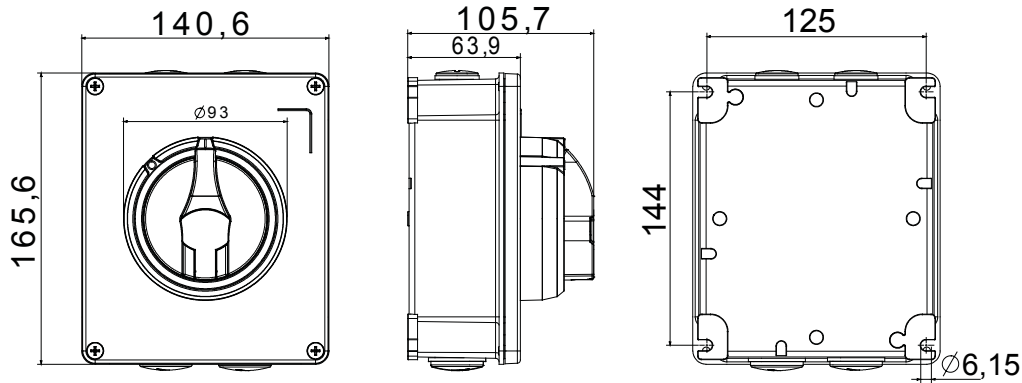

קו (פקט) מחומר מבודד ומתכת, המסופק בקופסה 160A עד 16A הוא קו מוצרים חדש של מנתקים בעומס 70 RT HP עם אפשרויות של, DIN המוצרים, הזמין בגרסאות בקרה וחירום, מושלם על ידי גרסאות להרכבה בלוחות בפנל קדמי או על פס שכולן יכולות להיות מצוידות במגעי עזר. אביזרים אלה תוכננו כדי לספק אמינות, פונקציונליות וביצועים, 63A עד 16 אולטימטיביים. הם מציעים פתרון מתקדם מבחינה טכנולוגית שמפשט את ההתקנה, מקטין את זמני החיווט ומבטיח בטיחות וחוסן מרביים, גם בתנאים התובעניים ביותר, הודות לשימוש בחומרים בעלי ביצועים גבוהים

מפסק זרם	מפסק סיבובי	גרסה	קופסה
חומר	מטאלי	סוג	פיקוד
נקוב זרם (A)	32	מס' קטבים	3P+N
צבע כפתור עגול	שחור	ניתן לנעילה	ON במצב OFF) ובמצב ON מנעולים במצב 3 'מקס) כן
IP	IP66	זעזוע התנגדות	IK10 (box); IK08 (knob)
דרגה			
טמפרטורת הסביבה	-25 +60°C	מס' בורגי מכה	בורגי מתכת 4
Current in AC21A (415V)	32	חורים כניסה	2 x M20 + 2 x M25
זרם ב- AC22A (415V)	32	סוג אביזר	Max. 2 auxiliary contacts (1 per side)
זרם ב- AC23 A (415V)	32	כבל מקטע	1-10 mm ²

DIMENSIONAL

TECHNICAL SYMBOLOGY

IP

IK

IP66

IK10 (box); IK08 (knob)

STANDARDS/APPROVALS