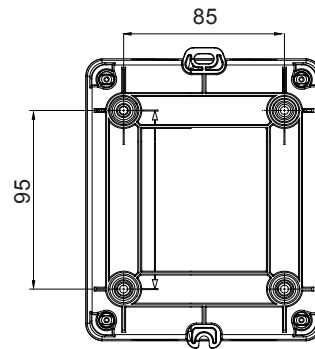

DIMENSIONAL

TECHNICAL SYMBOLOGY

IP

IK

IP66/IP67/IP69

IK08

STANDARDS/APPROVALS