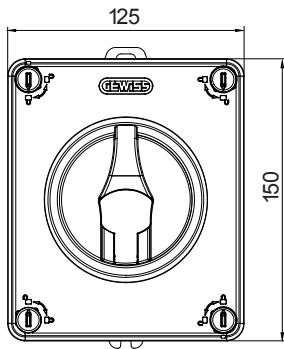

DIMENSIONAL

TECHNICAL SYMBOLOGY

IP

IK

IP66/IP67/IP69

IK08

STANDARDS/APPROVALS