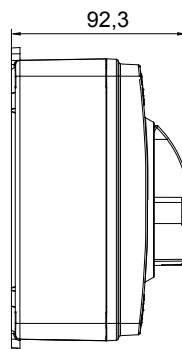

DIMENSIONAL

TECHNICAL SYMBOLOGY

IP

IK

IP66/IP67/IP69

IK08

STANDARDS/APPROVALS