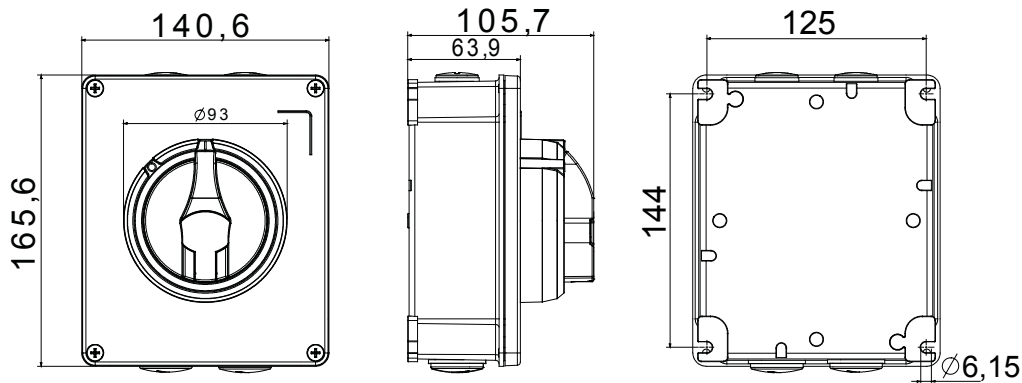

קו (פקט) מחומר מבודד ומתכת, המסופק בקופסה 160A עד 16A הוא קו מוצרים חדש של מנתקים בעומס 70 RT HP עם אפשרויות של, DIN המוצרים, הזמין בגרסאות בקרה וחירום, מושלם על ידי גרסאות להרכבה בלוחות בפנל קדמי או על פס שכולן יכולות להיות מצוידות במגעי עזר. אביזרים אלה תוכננו כדי לספק אמינות, פונקציונליות וביצועים, 63A עד 16 אולטימטיביים. הם מציעים פתרון מתקדם מבחינה טכנולוגית שמפשט את ההתקנה, מקטין את זמני החיווט ומבטיח בטיחות וחוסן מרביים, גם בתנאים התובעניים ביותר, הודות לשימוש בחומרים בעלי ביצועים גבוהים

מפסק זרם	מפסק סיבובי	גרסה	קופסה
חומר	מטאלי	סוג	פיקוד
נקוב זרם (A)	16	מס' קטבים	3P
צבע כפתור עגול	שחור	ניתן לנעילה	ON (OFF) ובמצב מנעולים במצב 3 (מקס) כן
IP	IP66	זעזוע התנגדות	IK10 (box); IK08 (knob)
דרגה			
טמפרטורת הסביבה	-25 +60°C	מס' בורגי מכה	4 בורגי מתכת
Current in AC21A (415V)	16	חורים כניסה	4xM20
זרם ב- AC22A (415V)	16	סוג אביזר	Max. 2 auxiliary contacts (1 per side)
זרם ב- AC23 A (415V)	16	כבל מקטע	1-10 mm ²

DIMENSIONAL

TECHNICAL SYMBOLOGY

IP

IP66

IK

IK10 (box); IK08 (knob)

STANDARDS/APPROVALS