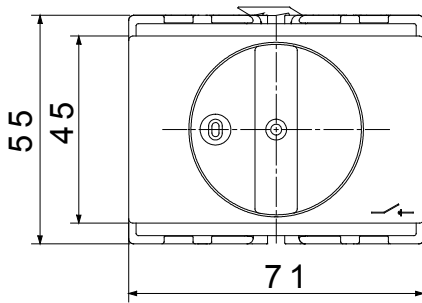

קו (פקט) מחומר מבודד ומתכת, המסופק בקופסה 160A עד 16A הוא קו מוצרים חדש של מנתקים בעומס 70 RT HP עם אפשרויות של, DIN המוצרים, הזמין בגרסאות בקרה וחירום, מושלם על ידי גרסאות להרכבה בלוחות בפנל קדמי או על פס שכולן יכולות להיות מצוידות במגעי עזר. אביזרים אלה תוכננו כדי לספק אמינות, פונקציונליות וביצועים, 63A עד 16 אולטימטיביים. הם מציעים פתרון מתקדם מבחינה טכנולוגית שמפשט את ההתקנה, מקטין את זמני החיווט ומבטיח בטיחות וחוסן מרביים, גם בתנאים התובעניים ביותר, הודות לשימוש בחומרים בעלי ביצועים גבוהים

מפסק זרם	מפסק סיבובי	גרסה	DIN לקיבוע על פס
זרם (A) נקוב	16	מס' של קטבים	4P
מודלים EN 50022 מס' מודלים	4	צבע כפתור עגול	שחור
Current in AC21A (415V)	16	ניתן לנעילה	מס'
זרם ב- AC22A (415V)	16	כבל מקטע	1-10 mm²
זרם ב- AC23 A (415V)	16		

DIMENSIONAL

STANDARDS/APPROVALS