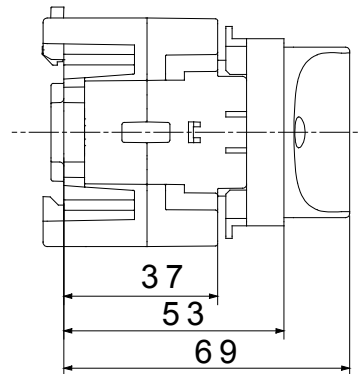

קו (פקט) מחומר מבודד ומתכת, המסופק בקופסה 160A עד 16A הוא קו מוצרים חדש של מנתקים בעומס 70 RT HP עם אפשרויות של, DIN המוצרים, הזמין בגרסאות בקרה וחירום, מושלם על ידי גרסאות להרכבה בלוחות בפנל קדמי או על פס שכולן יכולות להיות מצוידות במגעי עזר. אביזרים אלה תוכננו כדי לספק אמינות, פונקציונליות וביצועים, 63A עד 16 אולטימטיביים. הם מציעים פתרון מתקדם מבחינה טכנולוגית שמפשט את ההתקנה, מקטין את זמני החיווט ומבטיח בטיחות וחוסן מרביים, גם בתנאים התובעניים ביותר, הודות לשימוש בחומרים בעלי ביצועים גבוהים

מפסק זרם	מפסק סיבובי	גרסה	DIN לקיבוע על פס
זרם (A) נקוב	16	מס' של קטבים	4P
מודלים EN 50022 מס' מודלים	4	צבע כפתור עגול	שחור
Current in AC21A (415V)	16	ניתן לנעילה	מס'
זרם ב- AC22A (415V)	16	כבל מקטע	1-10 mm²
זרם ב- AC23 A (415V)	16		

DIMENSIONAL

STANDARDS/APPROVALS