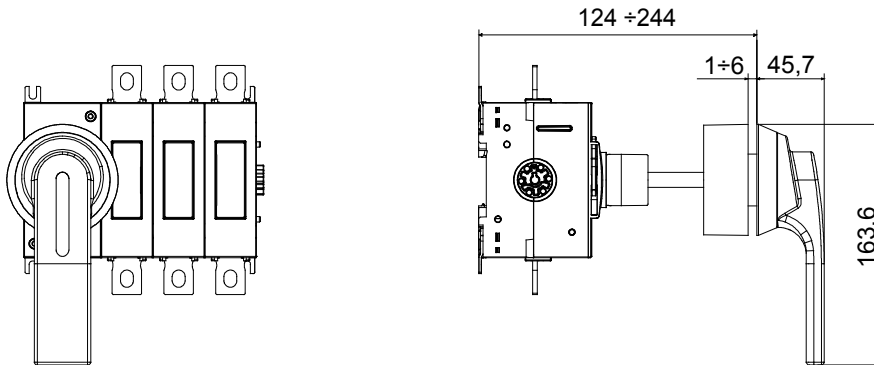

קו (פקט) מחומר מבודד ומתכת, המסופק בקופסה 160A עד 16A הוא קו מוצרים חדש של מנתקים בעומס 70 RT HP עם אפשרויות של, DIN המוצרים, הזמין בגרסאות בקרה וחירום, מושלם על ידי גרסאות להרכבה בלוחות בפנל קדמי או על פס שכולן יכולות להיות מצוידות במגעי עזר. אביזרים אלה תוכננו כדי לספק אמינות, פונקציונליות וביצועים, 63A עד 16 אולטימטיביים. הם מציעים פתרון מתקדם מבחינה טכנולוגית שמפשט את ההתקנה, מקטין את זמני החיווט ומבטיח בטיחות וחוסן מרביים, גם בתנאים התובעניים ביותר, הודות לשימוש בחומרים בעלי ביצועים גבוהים

מפסק זרם	מפסק סיבובי	גרסה	מהלוח
זרם נקוב (A)	250	מס' של קטבים	3P
ויסות תחום	124 - 244 mm	EN 50022 מס' מודולים	9
Current in AC21A (415V)	250	צבע כפתור עגול	שחור
זרם ב- AC22A (415V)	250	ניתן לנעילה	OFF מנועלים במצב 3 'מקס) כן
זרם ב- AC23 A (415V)	250	כבל מקטע	70-185 מ"ר
Power dissipation per pole	6,5 W/pole		

### DIMENSIONAL