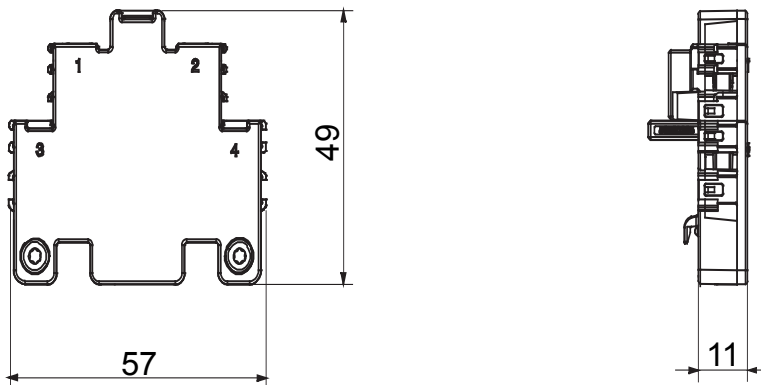

קו (פקט) מחומר מבודד ומתכת, המסופק בקופסה 160A עד 16A הוא קו מוצרים חדש של מנתקים בעומס 70 RT HP עם אפשרויות של, DIN המוצרים, הזמין בגרסאות בקרה וחירום, מושלם על ידי גרסאות להרכבה בלוחות בפנל קדמי או על פס שכולן יכולות להיות מצוידות במגעי עזר. אביזרים אלה תוכננו כדי לספק אמינות, פונקציונליות וביצועים, 63A עד 16 אולטימטיביים. הם מציעים פתרון מתקדם מבחינה טכנולוגית שמפשט את ההתקנה, מקטין את זמני החיווט ומבטיח בטיחות וחוסן מרביים, גם בתנאים התובעניים ביותר, הודות לשימוש בחומרים בעלי ביצועים גבוהים

עבור	16A ¹ - 25A ¹ - 32A ¹ - 40A ¹ - 63A ¹ - 80A	Current in AC15 (230 V)	6
מפסק סיבובי			
סוג של מגע	2 NC	Current in AC15 (380 V)	3

DIMENSIONAL

STANDARDS/APPROVALS