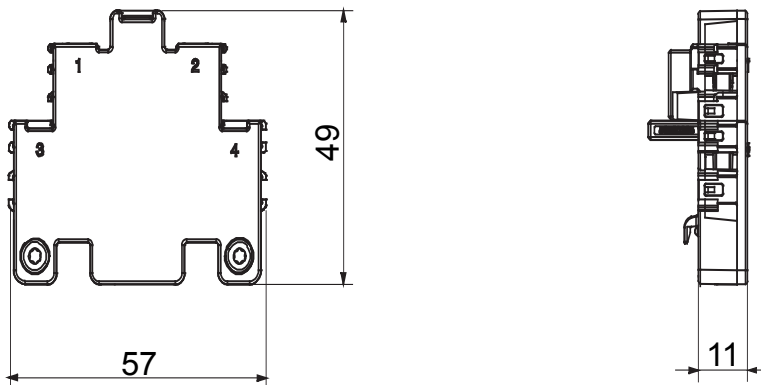

קו (פקט) מחומר מבודד ומתכת, המסופק בקופסה 160A עד 16A הוא קו מוצרים חדש של מנתקים בעומס 70 RT HP עם אפשרויות של, DIN המוצרים, הזמין בגרסאות בקרה וחירום, מושלם על ידי גרסאות להרכבה בלוחות בפנל קדמי או על פס שכולן יכולות להיות מצוידות במגעי עזר. אביזרים אלה תוכננו כדי לספק אמינות, פונקציונליות וביצועים, 63A עד 16 אולטימטיביים. הם מציעים פתרון מתקדם מבחינה טכנולוגית שמפשט את ההתקנה, מקטין את זמני החיווט ומבטיח בטיחות וחוסן מרביים, גם בתנאים התובעניים ביותר, הודות לשימוש בחומרים בעלי ביצועים גבוהים

עבור	16A ¹ - 25A ¹ - 32A ¹ - 40A ¹ - 63A ¹ - 80A	Current in AC15 (230 V)	6
מפסק סיבובי			
סוג של מגע	2 NO	Current in AC15 (380 V)	3

DIMENSIONAL

STANDARDS/APPROVALS