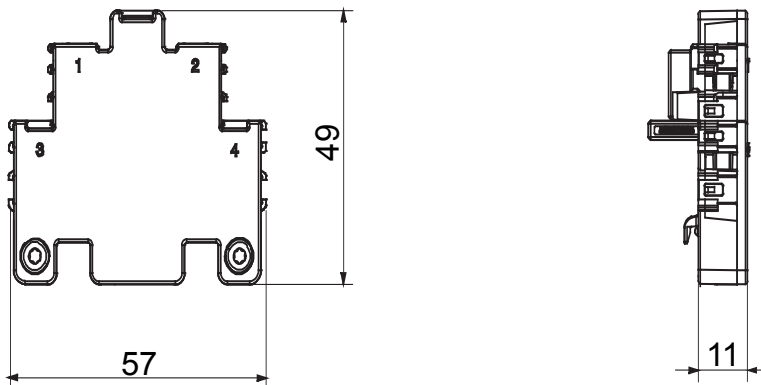

קו (פקט) מחומר מבודד ומתכת, המסופק בקופסה 160A עד 16A הוא קו מוצרים חדש של מנתקים בעומס 70 RT HP עם אפשרויות של, DIN המוצרים, הזמין בגרסאות בקרה וחירום, מושלם על ידי גרסאות להרכבה בלוחות בפנל קדמי או על פס שכולן יכולות להיות מצוידות במגעי עזר. אביזרים אלה תוכננו כדי לספק אמינות, פונקציונליות וביצועים, 63A עד 16 אולטימטיביים. הם מציעים פתרון מתקדם מבחינה טכנולוגית שמפשט את ההתקנה, מקטין את זמני החיווט ומבטיח בטיחות וחוסן מרביים, גם בתנאים התובעניים ביותר, הודות לשימוש בחומרים בעלי ביצועים גבוהים

עבור	16A ¹ - 25A ¹ - 32A ¹ - 40A ¹ - 63A ¹ - 80A	Current in AC15 (230 V)	6
מפסק סיבובי			
סוג של מגע	1 ¹ NO ¹ - 1 ¹ NC	Current in AC15 (380 V)	3

DIMENSIONAL

STANDARDS/APPROVALS