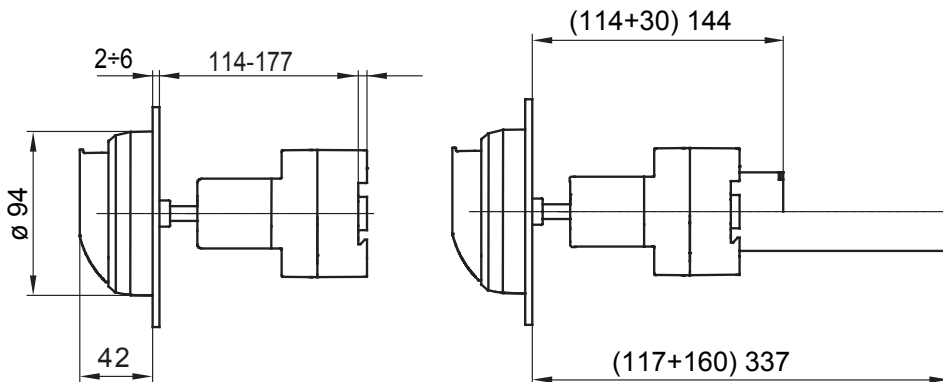

קו (פקט) מחומר מבודד ומתכת, המסופק בקופסה 160A עד 16A הוא קו מוצרים חדש של מנתקים בעומס 70 RT HP עם אפשרויות של, DIN המוצרים, הזמין בגרסאות בקרה וחירום, מושלם על ידי גרסאות להרכבה בלוחות בפנל קדמי או על פס שכולן יכולות להיות מצוידות במגעי עזר. אביזרים אלה תוכננו כדי לספק אמינות, פונקציונליות וביצועים, 63A עד 16 אלטימטיביים. הם מציעים פתרון מתקדם מבחינה טכנולוגית שמפשט את ההתקנה, מקטין את זמני החיווט ומבטיח בטיחות וחוסן מרביים, גם בתנאים התובעניים ביותר, הודות לשימוש בחומרים בעלי ביצועים גבוהים

מפסק זרם	מפסק סיבובי	גרסה	מהלוח
רם (A) נקוב	63	מס' של קטבים	4P
יסות תחום	114 - 177 mm	EN 50022 מס' מודולים	5
Current in AC21A (415V)	63	צבע כפתור עגול	אדום
זרם ב- AC22A (415V)	63	ניתן לנעילה	OFF מנעולים במצב 3 (מקס) כן
זרם ב- AC23 A (415V)	63	כבל מקטע	2,5-25 mm <sup>2</sup>
Power dissipation per pole	2,58 W/pole		

### DIMENSIONAL