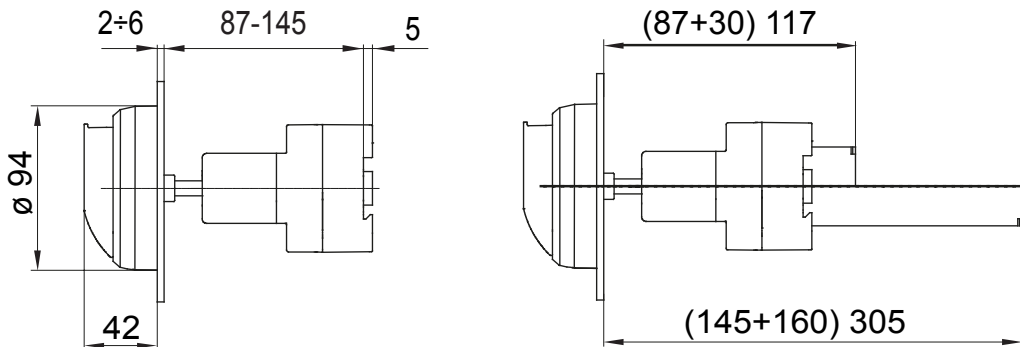

קו (פקט) מחומר מבודד ומתכת, המסופק בקופסה 160A עד 16A הוא קו מוצרים חדש של מנתקים בעומס 70 RT HP עם אפשרויות של, DIN המוצרים, הזמין בגרסאות בקרה וחירום, מושלם על ידי גרסאות להרכבה בלוחות בפנל קדמי או על פס שכולן יכולות להיות מצוידות במגעי עזר. אביזרים אלה תוכננו כדי לספק אמינות, פונקציונליות וביצועים, 63A עד 16 אולטימטיביים. הם מציעים פתרון מתקדם מבחינה טכנולוגית שמפשט את ההתקנה, מקטין את זמני החיווט ומבטיח בטיחות וחוסן מרביים, גם בתנאים התובעניים ביותר, הודות לשימוש בחומרים בעלי ביצועים גבוהים

מפסק זרם	מפסק סיבובי	גרסה	מהלוח
זרם נקוב (A)	32	מס' של קטבים	4P
ויסות תחום	87 - 145 mm	EN 50022 מס' מודולים	4
Current in AC21A (415V)	32	צבע כפתור עגול	אדום
זרם ב- AC22A (415V)	32	ניתן לנעילה	OFF מנעולים במצב 3 'מקס) כן
זרם ב- AC23 A (415V)	32	כבל מקטע	1-10 mm <sup>2</sup>
Power dissipation per pole	0,97 W/pole		

### DIMENSIONAL