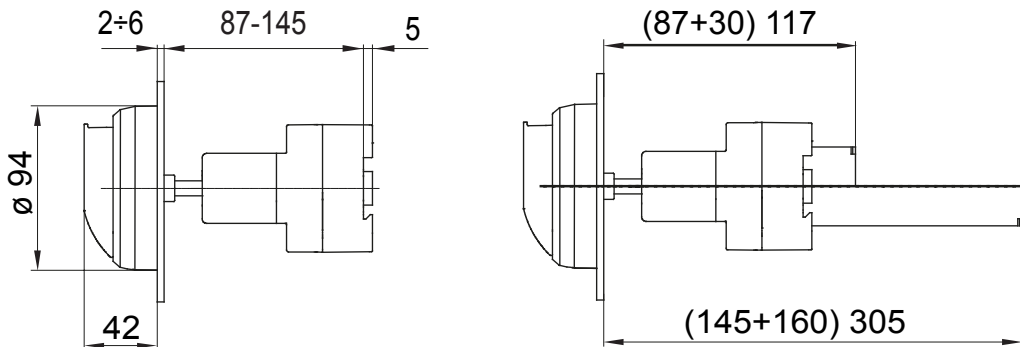

קו (פקט) מחומר מבודד ומתכת, המסופק בקופסה 160A עד 16A הוא קו מוצרים חדש של מנתקים בעומס 70 RT HP עם אפשרויות של, DIN המוצרים, הזמין בגרסאות בקרה וחירום, מושלם על ידי גרסאות להרכבה בלוחות בפנל קדמי או על פס שכולן יכולות להיות מצוידות במגעי עזר. אביזרים אלה תוכננו כדי לספק אמינות, פונקציונליות וביצועים, 63A עד 16 אולטימטיביים. הם מציעים פתרון מתקדם מבחינה טכנולוגית שמפשט את ההתקנה, מקטין את זמני החיווט ומבטיח בטיחות וחוסן מרביים, גם בתנאים התובעניים ביותר, הודות לשימוש בחומרים בעלי ביצועים גבוהים

מפסק זרם	מפסק סיבובי	גרסה	מהלוח
זרם נקוב (A)	16	מס' של קטבים	4P
ויסות תחום	87 - 145 mm	EN 50022 מס' מודולים	4
Current in AC21A (415V)	16	צבע כפתור עגול	אדום
זרם ב- AC22A (415V)	16	ניתן לנעילה	OFF מנעולים במצב 3 'מקס) כן
זרם ב- AC23 A (415V)	16	כבל מקטע	1-10 mm²
Power dissipation per pole	0,25 W/pole		

DIMENSIONAL

STANDARDS/APPROVALS