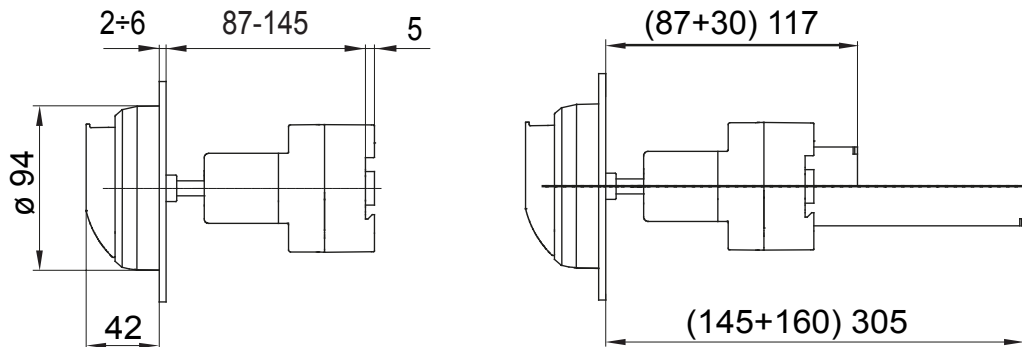

קו (פקט) מחומר מבודד ומתכת, המסופק בקופסה 160A עד 16A הוא קו מוצרים חדש של מנתקים בעומס 70 RT HP עם אפשרויות של, DIN המוצרים, הזמין בגרסאות בקרה וחירום, מושלם על ידי גרסאות להרכבה בלוחות בפנל קדמי או על פס שכולן יכולות להיות מצוידות במגעי עזר. אביזרים אלה תוכננו כדי לספק אמינות, פונקציונליות וביצועים, 63A עד 16 אולטימטיביים. הם מציעים פתרון מתקדם מבחינה טכנולוגית שמפשט את ההתקנה, מקטין את זמני החיווט ומבטיח בטיחות וחוסן מרביים, גם בתנאים התובעניים ביותר, הודות לשימוש בחומרים בעלי ביצועים גבוהים

מפסק זרם	מפסק סיבובי	גרסה	מהלוח
זרם נקוב (A)	16	מס' של קטבים	3P
ויסות תחום	87 - 145 mm	EN 50022 מס' מודולים	4
Current in AC21A (415V)	16	צבע כפתור עגול	אדום
זרם ב- AC22A (415V)	16	ניתן לנעילה	OFF מנעולים במצב 3 'מקס) כן
זרם ב- AC23 A (415V)	16	כבל מקטע	1-10 mm²
Power dissipation per pole	0,25 W/pole		

DIMENSIONAL

STANDARDS/APPROVALS