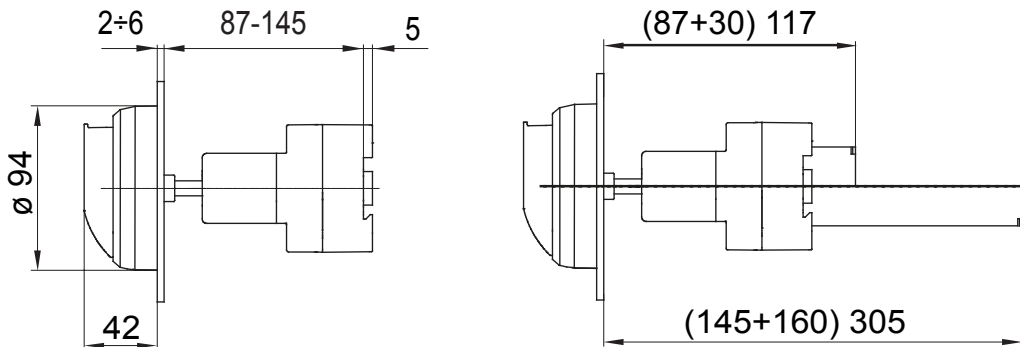

קו (פקט) מחומר מבודד ומתכת, המסופק בקופסה 160A עד 16A הוא קו מוצרים חדש של מנתקים בעומס 70 RT HP עם אפשרויות של, DIN המוצרים, הזמין בגרסאות בקרה וחירום, מושלם על ידי גרסאות להרכבה בלוחות בפנל קדמי או על פס שכולן יכולות להיות מצוידות במגעי עזר. אביזרים אלה תוכננו כדי לספק אמינות, פונקציונליות וביצועים, 63A עד 16 אולטימטיביים. הם מציעים פתרון מתקדם מבחינה טכנולוגית שמפשט את ההתקנה, מקטין את זמני החיווט ומבטיח בטיחות וחוסן מרביים, גם בתנאים התובעניים ביותר, הודות לשימוש בחומרים בעלי ביצועים גבוהים

מפסק זרם	מפסק סיבובי	גרסה	מהלוח
זרם (A) נקוב	16	מס' של קטבים	2P
ויסות תחום	87 - 145 mm	EN 50022 מס' מודולים	4
Current in AC21A (415V)	16	צבע כפתור עגול	אדום
זרם ב- AC22A (415V)	16	ניתן לנעילה	OFF מנעולים במצב 3 'מקס) כן
זרם ב- AC23 A (415V)	16	כבל מקטע	1-10 mm²
Power dissipation per pole	0,25 W/pole		

DIMENSIONAL

STANDARDS/APPROVALS