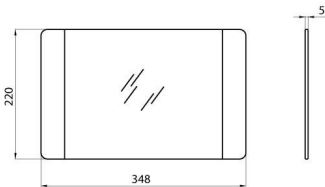

זכוכית מחוסמת שקופה שטוחה.

תיאור	זכוכית מחוסמת	מתאים עבור	1000W
מ"מ מידות	350x220	ק"ג משקל	0.9
קוד חשמלי	240		

DIMENSIONAL

PHOTOMETRIC DISTRIBUTION

TECHNICAL SYMBOLOGY