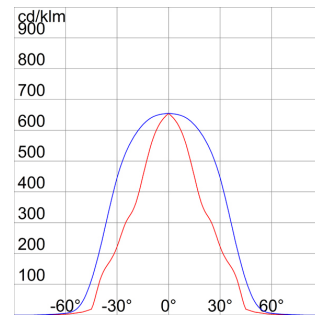

יישום	חוז' / פנים	סוג של שימוש	נישא
IP	IP55	זעזוע התנגדות	IK10
דרגה			
class	I	מרחק מינימלי מהעצם המואר	1 m
(ג"מ) משקל	2.8	צבע	אפור גרפיט
מנורה זרם	2.1 A	מנורה מקס' הספק	500 W
מנורה מחזיק	R7s	מנורה	HD
סיווג יעילות של מנורות תואמות	D ÷ C	אופטי	ULOR: 0% - אופטיקה סימטרית
קוד חשמלי	2424		

### PHOTOMETRIC DISTRIBUTION