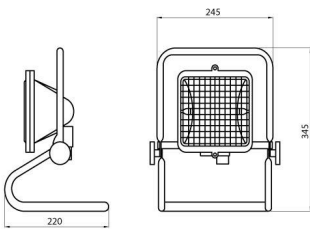

גופי תאורת הצפה רב-שימושיים מאלומיניום יצוק, שנצבעו באבקות פוליאסטר, ליישומים ניידיים על מתאם צינורי אופטיקה מ"מ אטם סיליקון נגד התיישנות מתאים לשימוש עם 5 זכוכית מחוסמת שטוחה בעובי 99.85% מאלומיניום מלוטש ומאולגן IEC 309 2P+E (200-250V) עם תקע 5 מ"מ, באורך 3x1.5 חתך H07RN-F מנורות הלוגן מצויד ברשת מגן וכבל מסוג IP67

יישום	חוז' / פנים	סוג של שימוש	נישא
IP	IP55	זעזוע התנגדות	IK10
דרגה			
class	I	מרחק מינימלי מהעצם המואר	1 m
(ג"מ) משקל	2.8	צבע	אפור גרפיט
מנורה זרם	2.1 A	מנורה מקס' הספק	500 W
מנורה מחזיק	R7s	מנורה	HD
סיווג יעילות של מנורות תואמות	D ÷ C	אופטי	ULOR: 0% - אופטיקה סימטרית
קוד חשמלי	2424		

### DIMENSIONAL